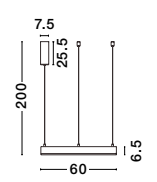

**MOTIF - 9190740** · 3000K Triac Dimmable  
**9530209** · 2700-6000K Changing CCT & Dimming

Sandy White Aluminium & Acrylic  
 LED 40 Watt 2943Lm  
 230 Volt IP20  
 D: 60 H: 200 cm

**MOTIF - 9190748** · 3000K Triac Dimmable  
**9530210** · 2700-6000K Changing CCT & Dimming

Sandy White Aluminium & Acrylic  
 LED 50 Watt 3684Lm  
 230 Volt IP20  
 D: 80 H: 200 cm

**CONTROLLER - 9530224**  
 Remote control for change CCT & Dimming

**MOTIF - 9190755** · 3000K Triac Dimmable  
**9530211** · 2700-6000K Changing CCT & Dimming

Sandy White Aluminium & Acrylic  
 LED 60 Watt 4165Lm  
 230 Volt IP20  
 D: 100 H: 200 cm