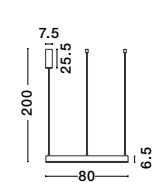

**MOTIF - 9190740** · 3000K Triac Dimmable  
**9530209** · 2700-6000K Changing CCT & Dimming

Sandy White Aluminium & Acrylic  
 LED 40 Watt 2943Lm  
 230 Volt IP20  
 D: 60 H: 200 cm

**MOTIF - 9190748** · 3000K Triac Dimmable  
**9530210** · 2700-6000K Changing CCT & Dimming

Sandy White Aluminium & Acrylic  
 LED 50 Watt 3684Lm  
 230 Volt IP20  
 D: 80 H: 200 cm

**CONTROLLER - 9530224**  
 Remote control for change CCT & Dimming

**MOTIF - 9190755** · 3000K Triac Dimmable  
**9530211** · 2700-6000K Changing CCT & Dimming

Sandy White Aluminium & Acrylic  
 LED 60 Watt 4165Lm  
 230 Volt IP20  
 D: 100 H: 200 cm