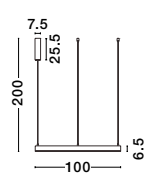

**MOTIF - 9190740** · 3000K Triac Dimmable  
**9530209** · 2700-6000K Changing CCT & Dimming

Sandy White Aluminium & Acrylic  
 LED 40 Watt 2943Lm  
 230 Volt IP20  
 D: 60 H: 200 cm

**MOTIF - 9190748** · 3000K Triac Dimmable  
**9530210** · 2700-6000K Changing CCT & Dimming

Sandy White Aluminium & Acrylic  
 LED 50 Watt 3684Lm  
 230 Volt IP20  
 D: 80 H: 200 cm

**CONTROLLER - 9530224**  
 Remote control for change CCT & Dimming

**MOTIF - 9190755** · 3000K Triac Dimmable  
**9530211** · 2700-6000K Changing CCT & Dimming

Sandy White Aluminium & Acrylic  
 LED 60 Watt 4165Lm  
 230 Volt IP20  
 D: 100 H: 200 cm