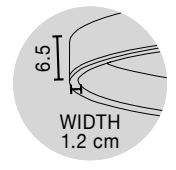

**MOTIF - 9190740** · 3000K Triac Dimmable  
**9530209** · 2700-6000K Changing CCT & Dimming

Sandy White Aluminium & Acrylic  
 LED 40 Watt 2943Lm  
 230 Volt IP20  
 D: 60 H: 200 cm

**MOTIF - 9190748** · 3000K Triac Dimmable  
**9530210** · 2700-6000K Changing CCT & Dimming

Sandy White Aluminium & Acrylic  
 LED 50 Watt 3684Lm  
 230 Volt IP20  
 D: 80 H: 200 cm

**CONTROLLER - 9530224**  
 Remote control for change CCT & Dimming

**MOTIF - 9190755** · 3000K Triac Dimmable  
**9530211** · 2700-6000K Changing CCT & Dimming

Sandy White Aluminium & Acrylic  
 LED 60 Watt 4165Lm  
 230 Volt IP20  
 D: 100 H: 200 cm