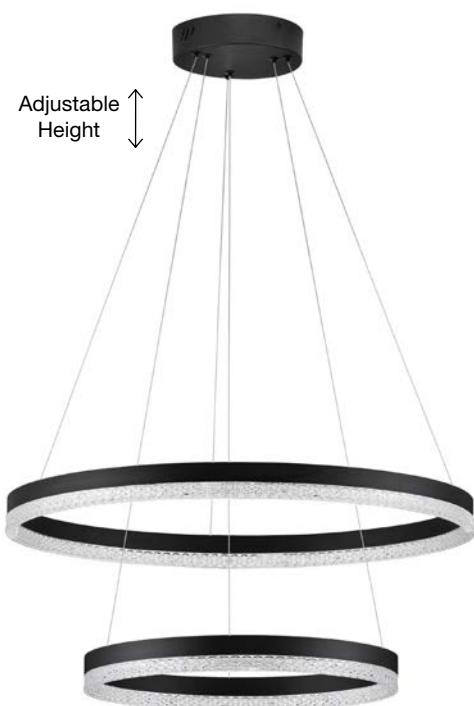

ADRIA . 9530225
Triac Dimmable

Sandy Black Aluminium
LED 23 Watt 220 Volt
2521Lm 3000K IP20
D: 40 H: 150 cm

ADRIA . 9530227
Triac Dimmable

Sandy Black Aluminium
LED 32 Watt 220 Volt
3288Lm 3000K IP20
D: 60 H: 150 cm

ADRIA . 9530229
Triac Dimmable

Sandy Black Aluminium
LED 52 Watt 220 Volt
5684Lm 3000K IP20
D: 60 H: 150 cm

ADRIA . 9530231
Triac Dimmable

Sandy Black Aluminium
LED 97 Watt 220 Volt
9452Lm 3000K IP20
D: 80 H: 300 cm