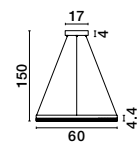

ADRIA . 9530225
Triac Dimmable

Sandy Black Aluminium
LED 23 Watt 220 Volt
2521Lm 3000K IP20
D: 40 H: 150 cm

ADRIA . 9530227
Triac Dimmable

Sandy Black Aluminium
LED 32 Watt 220 Volt
3288Lm 3000K IP20
D: 60 H: 150 cm

ADRIA . 9530229
Triac Dimmable

Sandy Black Aluminium
LED 52 Watt 220 Volt
5684Lm 3000K IP20
D: 60 H: 150 cm

ADRIA . 9530231
Triac Dimmable

Sandy Black Aluminium
LED 97 Watt 220 Volt
9452Lm 3000K IP20
D: 80 H: 300 cm