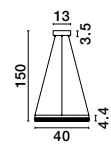

ADRIA . 9530225
Triac Dimmable

Sandy Black Aluminium
LED 23 Watt 220 Volt
2521Lm 3000K IP20
D: 40 H: 150 cm

ADRIA . 9530227
Triac Dimmable

Sandy Black Aluminium
LED 32 Watt 220 Volt
3288Lm 3000K IP20
D: 60 H: 150 cm

ADRIA . 9530229
Triac Dimmable

Sandy Black Aluminium
LED 52 Watt 220 Volt
5684Lm 3000K IP20
D: 60 H: 150 cm

ADRIA . 9530231
Triac Dimmable

Sandy Black Aluminium
LED 97 Watt 220 Volt
9452Lm 3000K IP20
D: 80 H: 300 cm