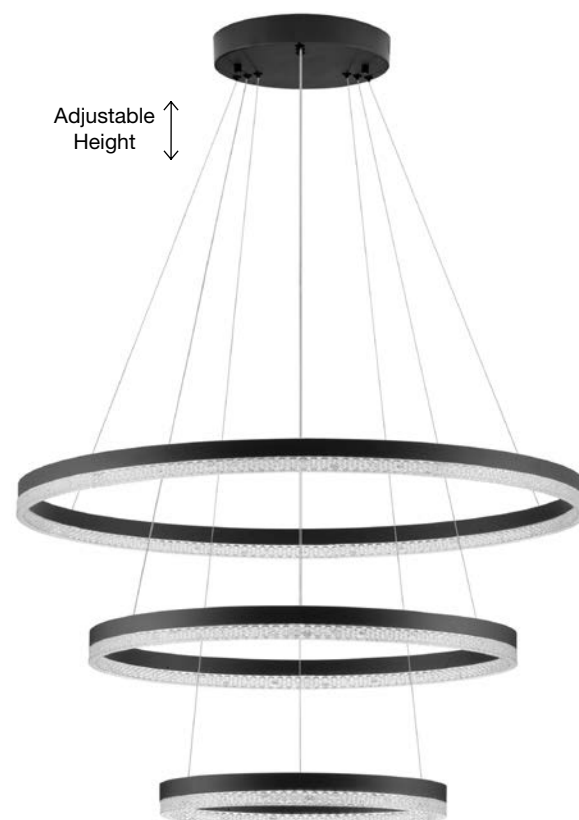

ADRIA . 9530225
Triac Dimmable

Sandy Black Aluminium
LED 23 Watt 220 Volt
2521Lm 3000K IP20
D: 40 H: 150 cm

ADRIA . 9530227
Triac Dimmable

Sandy Black Aluminium
LED 32 Watt 220 Volt
3288Lm 3000K IP20
D: 60 H: 150 cm

ADRIA . 9530229
Triac Dimmable

Sandy Black Aluminium
LED 52 Watt 220 Volt
5684Lm 3000K IP20
D: 60 H: 150 cm

ADRIA . 9530231
Triac Dimmable

Sandy Black Aluminium
LED 97 Watt 220 Volt
9452Lm 3000K IP20
D: 80 H: 300 cm