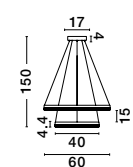

ADRIA . 9530225
Triac Dimmable

Sandy Black Aluminium
LED 23 Watt 220 Volt
2521Lm 3000K IP20
D: 40 H: 150 cm

ADRIA . 9530227
Triac Dimmable

Sandy Black Aluminium
LED 32 Watt 220 Volt
3288Lm 3000K IP20
D: 60 H: 150 cm

ADRIA . 9530229
Triac Dimmable

Sandy Black Aluminium
LED 52 Watt 220 Volt
5684Lm 3000K IP20
D: 60 H: 150 cm

ADRIA . 9530231
Triac Dimmable

Sandy Black Aluminium
LED 97 Watt 220 Volt
9452Lm 3000K IP20
D: 80 H: 300 cm