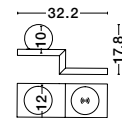

**ROOM - 9183311**

White Aluminium & Opal Glass  
Switch On/Off  
LED Samsung 6 Watt 230 Volt  
360Lm 3000K IP20  
L: 32.2 W: 12 H: 17.8 cm