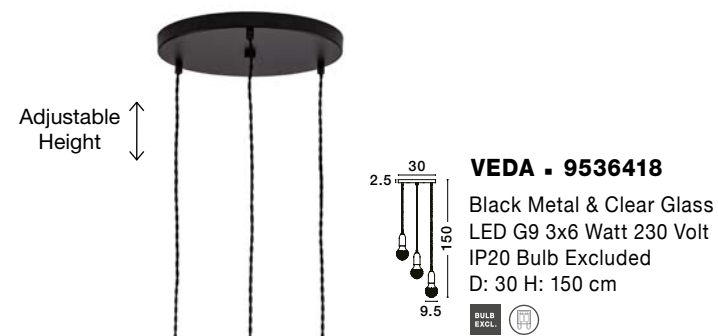

**VEDA - 9536417**  
 Black Metal & Clear Glass  
 LED G9 1x6 Watt 230 Volt  
 IP20 Bulb Excluded  
 D: 9.5 H: 120 cm

**VEDA - 9536416**  
 Black Metal & Clear Glass  
 LED G9 1x6 Watt 230 Volt  
 IP20 Bulb Excluded  
 L: 9.5 W: 20 H: 39 cm

**VEDA - 9536418**  
 Black Metal & Clear Glass  
 LED G9 3x6 Watt 230 Volt  
 IP20 Bulb Excluded  
 D: 30 H: 150 cm

**VEDA - 9536420**  
 Black Metal & Clear Glass  
 LED G9 5x6 Watt 230 Volt  
 IP20 Bulb Excluded  
 D: 40 H: 150 cm