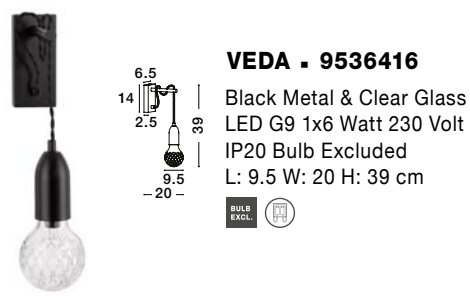

**VEDA - 9536417**  
 Black Metal & Clear Glass  
 LED G9 1x6 Watt 230 Volt  
 IP20 Bulb Excluded  
 D: 9.5 H: 120 cm

**VEDA - 9536416**  
 Black Metal & Clear Glass  
 LED G9 1x6 Watt 230 Volt  
 IP20 Bulb Excluded  
 L: 9.5 W: 20 H: 39 cm

**VEDA - 9536418**  
 Black Metal & Clear Glass  
 LED G9 3x6 Watt 230 Volt  
 IP20 Bulb Excluded  
 D: 30 H: 150 cm

**VEDA - 9536420**  
 Black Metal & Clear Glass  
 LED G9 5x6 Watt 230 Volt  
 IP20 Bulb Excluded  
 D: 40 H: 150 cm