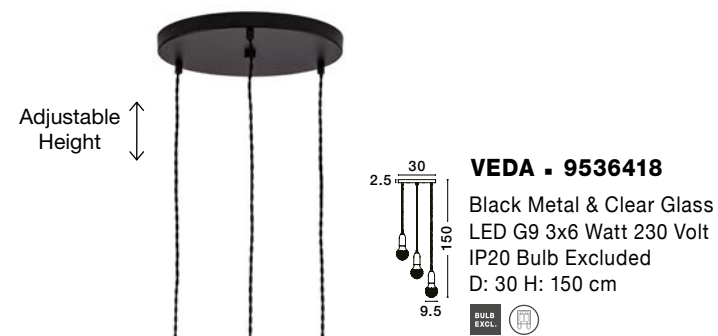

VEDA - 9536417
 Black Metal & Clear Glass
 LED G9 1x6 Watt 230 Volt
 IP20 Bulb Excluded
 D: 9.5 H: 120 cm

VEDA - 9536416
 Black Metal & Clear Glass
 LED G9 1x6 Watt 230 Volt
 IP20 Bulb Excluded
 L: 9.5 W: 20 H: 39 cm

VEDA - 9536418
 Black Metal & Clear Glass
 LED G9 3x6 Watt 230 Volt
 IP20 Bulb Excluded
 D: 30 H: 150 cm

VEDA - 9536420
 Black Metal & Clear Glass
 LED G9 5x6 Watt 230 Volt
 IP20 Bulb Excluded
 D: 40 H: 150 cm