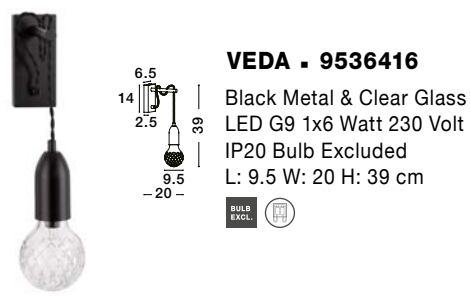

VEDA - 9536417
 Black Metal & Clear Glass
 LED G9 1x6 Watt 230 Volt
 IP20 Bulb Excluded
 D: 9.5 H: 120 cm

VEDA - 9536416
 Black Metal & Clear Glass
 LED G9 1x6 Watt 230 Volt
 IP20 Bulb Excluded
 L: 9.5 W: 20 H: 39 cm

VEDA - 9536418
 Black Metal & Clear Glass
 LED G9 3x6 Watt 230 Volt
 IP20 Bulb Excluded
 D: 30 H: 150 cm

VEDA - 9536420
 Black Metal & Clear Glass
 LED G9 5x6 Watt 230 Volt
 IP20 Bulb Excluded
 D: 40 H: 150 cm