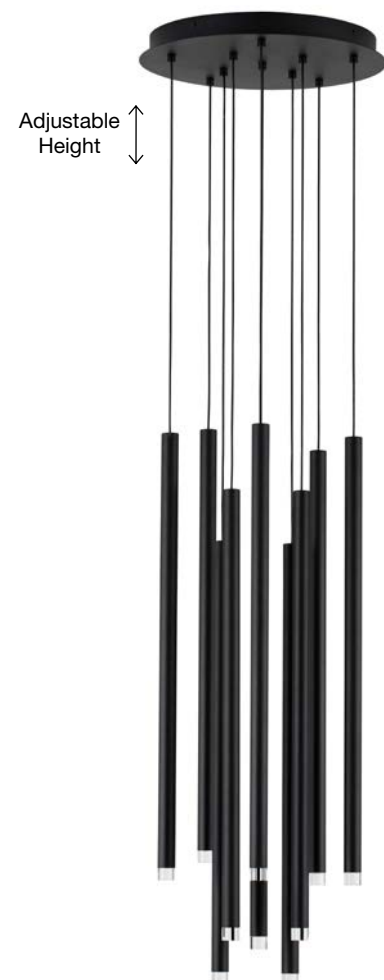

**DANDIA - 9540203**  
 Black Aluminum  
 LED 27 Watt 220-240 Volt  
 1312Lm 3000K IP20  
 D: 35.5 H: 150 cm

**DANDIA - 9540204**  
 Triac Dimmable  
 Black Aluminum  
 LED 69 Watt 220-240 Volt  
 4223Lm 3000K IP20  
 D: 40.5 H: 150 cm