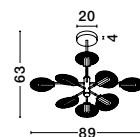

Fixed Height

GENTI - 9545408
 Black & Gold Aluminium
 & Acrylic
 LED 54 Watt 230 Volt
 3606Lm 3000K IP20
 D: 89 H: 63 cm

Fixed Height

GENTI - 9545406
 Black & Gold Aluminium
 & Acrylic
 LED 41 Watt 230 Volt
 2681Lm 3000K IP20
 D: 79 H: 63 cm