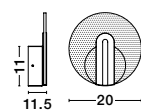

Fixed Height

GENTI - 9545408
 Black & Gold Aluminium
 & Acrylic
 LED 54 Watt 230 Volt
 3606Lm 3000K IP20
 D: 89 H: 63 cm

Fixed Height

GENTI - 9545406
 Black & Gold Aluminium
 & Acrylic
 LED 41 Watt 230 Volt
 2681Lm 3000K IP20
 D: 79 H: 63 cm