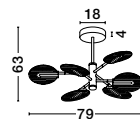

Fixed Height

GENTI - 9545408
 Black & Gold Aluminium
 & Acrylic
 LED 54 Watt 230 Volt
 3606Lm 3000K IP20
 D: 89 H: 63 cm

Fixed Height

GENTI - 9545406
 Black & Gold Aluminium
 & Acrylic
 LED 41 Watt 230 Volt
 2681Lm 3000K IP20
 D: 79 H: 63 cm

GENTI - 9545401
 Black & Gold Aluminium
 & Acrylic
 LED 8 Watt 230 Volt
 567Lm 3000K IP20
 D: 20 W: 11.5 H: 11 cm