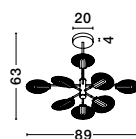

GENTI - 9545408

Black & Gold Aluminium
& Acrylic
LED 54 Watt 230 Volt
3606Lm 3000K IP20
D: 89 H: 63 cm

GENTI - 9545406

Black & Gold Aluminium
& Acrylic
LED 41 Watt 230 Volt
2681Lm 3000K IP20
D: 79 H: 63 cm