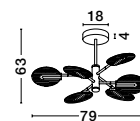

GENTI - 9545408

Black & Gold Aluminium
& Acrylic
LED 54 Watt 230 Volt
3606Lm 3000K IP20
D: 89 H: 63 cm

GENTI - 9545406

Black & Gold Aluminium
& Acrylic
LED 41 Watt 230 Volt
2681Lm 3000K IP20
D: 79 H: 63 cm

GENTI - 9545401

Black & Gold Aluminium
& Acrylic
LED 8 Watt 230 Volt
567Lm 3000K IP20
D: 20 W: 11.5 H: 11 cm