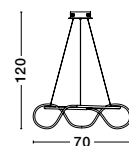

TIRIAC - 9548103

Triac Dimmable
 Gold Aluminium & Acrylic
 LED 28 Watt 230 Volt
 3146Lm 3000K IP20
 L: 90 W: 20 H: 120 cm

TIRIAC - 9548104

Triac Dimmable
 Gold Aluminium & Acrylic
 LED 43 Watt 230 Volt
 4581Lm 3000K IP20
 D: 70 H: 120 cm

TIRIAC - 9548106

Gold Aluminium
 & Acrylic
 LED 31 Watt 230 Volt
 2784Lm 3000K IP20
 L: 40 H: 160 cm