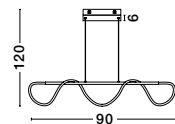

TIRIAC - 9548103

Triac Dimmable
 Gold Aluminium & Acrylic
 LED 28 Watt 230 Volt
 3146Lm 3000K IP20
 L: 90 W: 20 H: 120 cm

TIRIAC - 9548104

Triac Dimmable
 Gold Aluminium & Acrylic
 LED 43 Watt 230 Volt
 4581Lm 3000K IP20
 D: 70 H: 120 cm

TIRIAC - 9548106

Gold Aluminium
 & Acrylic
 LED 31 Watt 230 Volt
 2784Lm 3000K IP20
 L: 40 H: 160 cm