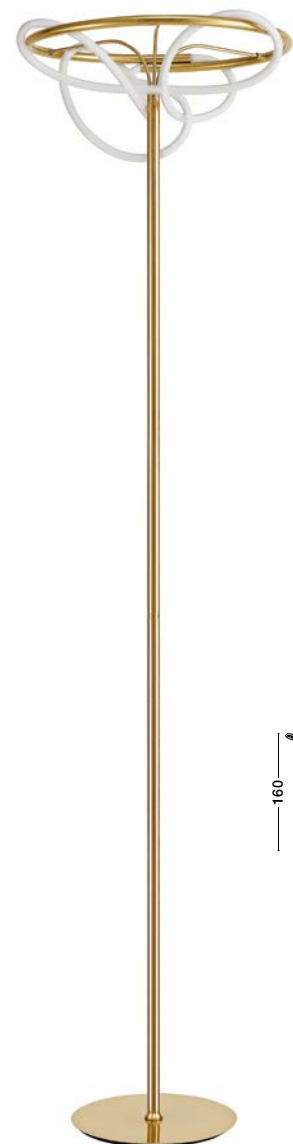

TIRIAC - 9548103

Triac Dimmable
 Gold Aluminium & Acrylic
 LED 28 Watt 230 Volt
 3146Lm 3000K IP20
 L: 90 W: 20 H: 120 cm

TIRIAC - 9548104

Triac Dimmable
 Gold Aluminium & Acrylic
 LED 43 Watt 230 Volt
 4581Lm 3000K IP20
 D: 70 H: 120 cm

TIRIAC - 9548106

Gold Aluminium
 & Acrylic
 LED 31 Watt 230 Volt
 2784Lm 3000K IP20
 L: 40 H: 160 cm