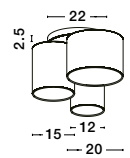

S 95558041

S 95558051

BRYSON - 9555804

Sandy White Metal Base
White & Grey Fabric Shade
LED E27 2x12 Watt 230 Volt
IP20 Bulb Excluded
D: 35 W: 20 H: 17 cm

S 95558041

S 95558051

S 95558052

BRYSON - 9555805

Sandy White Metal Base
White, Black & Grey Fabric Shade
LED E27 3x12 Watt 230 Volt
IP20 Bulb Excluded
D: 35 H: 21 cm

S 91514033

S 91514031

S 91514032

BITONTO - 9151403

Sandy Black Metal
Gray, Brown & Ivory Fabric Shade
LED E14 3x5 Watt 230 Volt
IP20 Bulb Excluded
D: 56.2 H: 43 cm

S 91514011

BITONTO - 9151401

Sandy Black Metal
Gray Fabric Shade
LED E14 1x5 Watt 230 Volt
IP20 Bulb Excluded
L: 13 W: 19 H: 24 cm