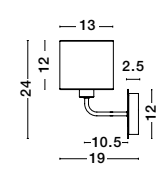

S 95558041

S 95558051

BRYSON - 9555804

Sandy White Metal Base
White & Grey Fabric Shade
LED E27 2x12 Watt 230 Volt
IP20 Bulb Excluded
D: 35 W: 20 H: 17 cm

S 95558041

S 95558051

S 95558052

BRYSON - 9555805

Sandy White Metal Base
White, Black & Grey Fabric Shade
LED E27 3x12 Watt 230 Volt
IP20 Bulb Excluded
D: 35 H: 21 cm

S 91514033

S 91514031

S 91514032

BITONTO - 9151403

Sandy Black Metal
Gray, Brown & Ivory Fabric Shade
LED E14 3x5 Watt 230 Volt
IP20 Bulb Excluded
D: 56.2 H: 43 cm

S 91514011

BITONTO - 9151401

Sandy Black Metal
Gray Fabric Shade
LED E14 1x5 Watt 230 Volt
IP20 Bulb Excluded
L: 13 W: 19 H: 24 cm