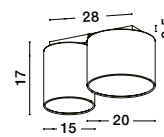

S 95558041

S 95558051

BRYSON - 9555804

Sandy White Metal Base
White & Grey Fabric Shade
LED E27 2x12 Watt 230 Volt
IP20 Bulb Excluded
D: 35 W: 20 H: 17 cm

S 95558041

S 95558051

S 95558052

BRYSON - 9555805

Sandy White Metal Base
White, Black & Grey Fabric Shade
LED E27 3x12 Watt 230 Volt
IP20 Bulb Excluded
D: 35 H: 21 cm

S 91514033

S 91514031

S 91514032

BITONTO - 9151403

Sandy Black Metal
Gray, Brown & Ivory Fabric Shade
LED E14 3x5 Watt 230 Volt
IP20 Bulb Excluded
D: 56.2 H: 43 cm

S 91514011

BITONTO - 9151401

Sandy Black Metal
Gray Fabric Shade
LED E14 1x5 Watt 230 Volt
IP20 Bulb Excluded
L: 13 W: 19 H: 24 cm