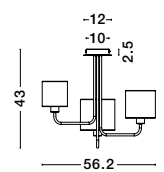

S 95558041

S 95558051

BRYSON - 9555804

Sandy White Metal Base
White & Grey Fabric Shade
LED E27 2x12 Watt 230 Volt
IP20 Bulb Excluded
D: 35 W: 20 H: 17 cm

S 95558041

S 95558051

S 95558052

BRYSON - 9555805

Sandy White Metal Base
White, Black & Grey Fabric Shade
LED E27 3x12 Watt 230 Volt
IP20 Bulb Excluded
D: 35 H: 21 cm

S 91514033

S 91514031

S 91514032

BITONTO - 9151403

Sandy Black Metal
Gray, Brown & Ivory Fabric Shade
LED E14 3x5 Watt 230 Volt
IP20 Bulb Excluded
D: 56.2 H: 43 cm

S 91514011

BITONTO - 9151401

Sandy Black Metal
Gray Fabric Shade
LED E14 1x5 Watt 230 Volt
IP20 Bulb Excluded
L: 13 W: 19 H: 24 cm