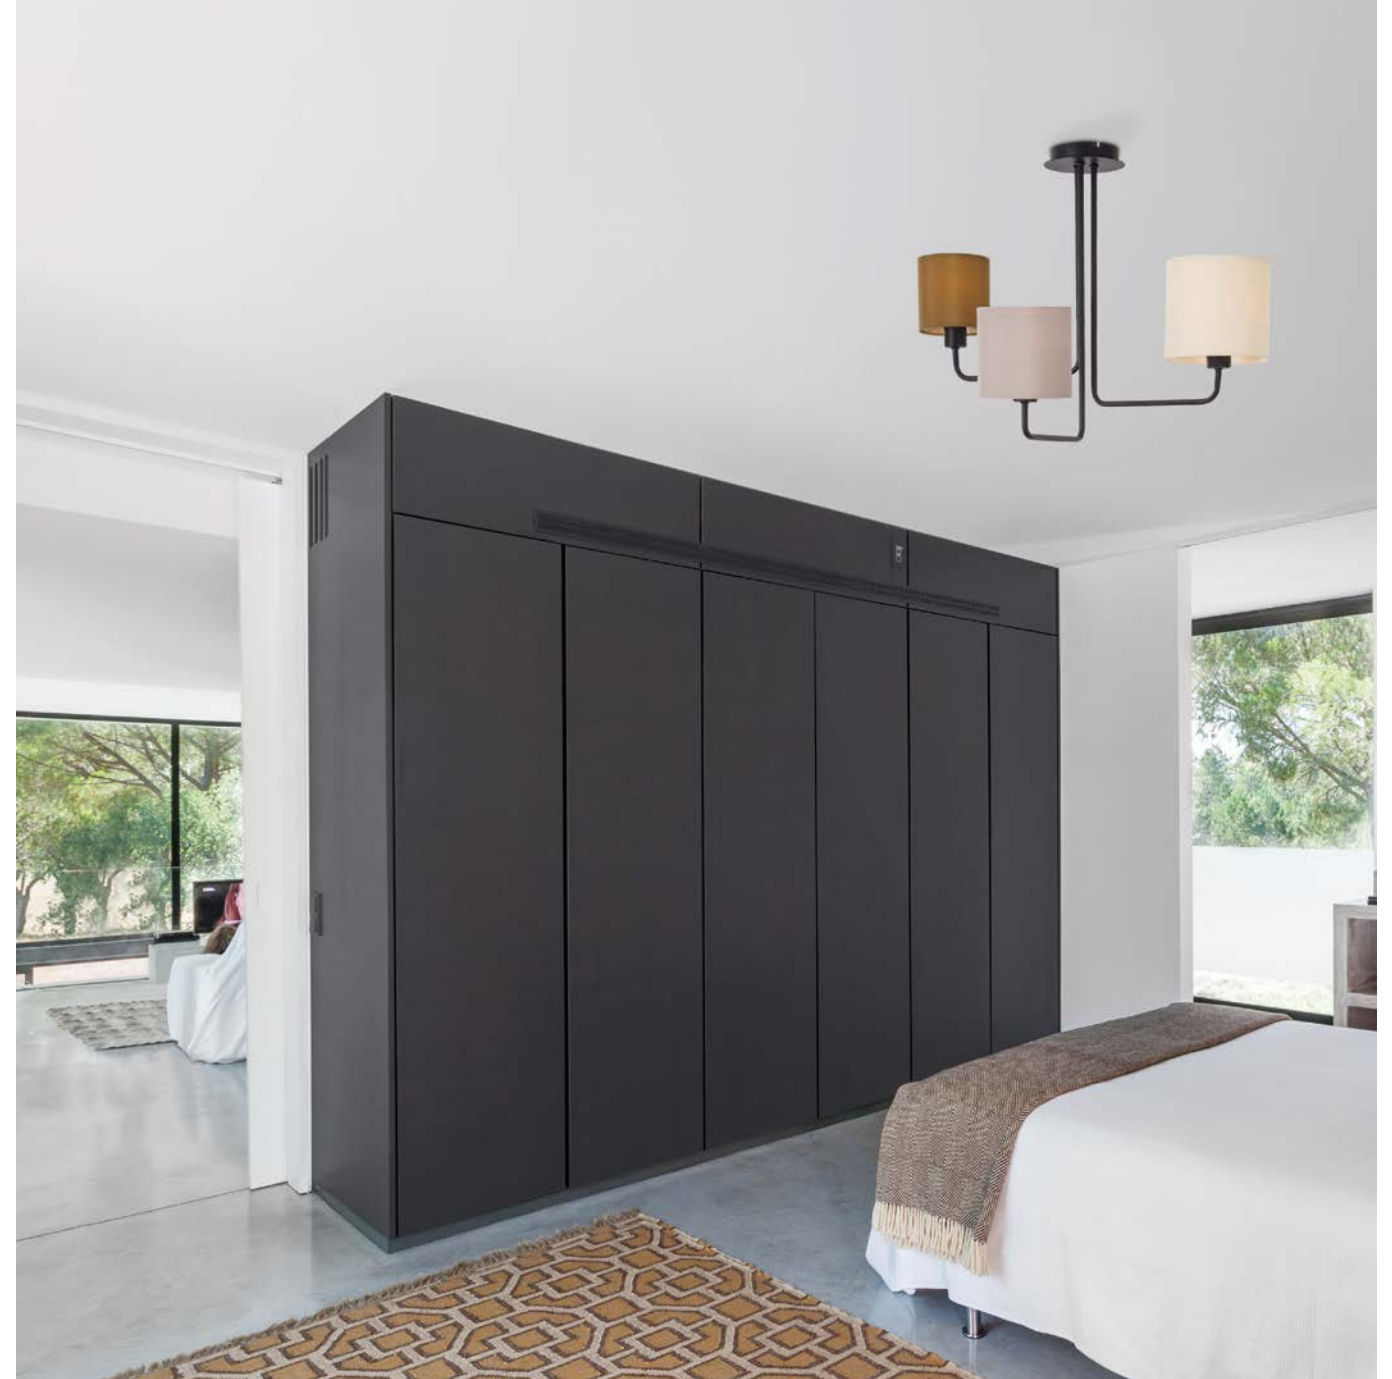

S 95558041

S 95558051

BRYSON - 9555804

Sandy White Metal Base
White & Grey Fabric Shade
LED E27 2x12 Watt 230 Volt
IP20 Bulb Excluded
D: 35 W: 20 H: 17 cm

S 95558041

S 95558051

S 95558052

BRYSON - 9555805

Sandy White Metal Base
White, Black & Grey Fabric Shade
LED E27 3x12 Watt 230 Volt
IP20 Bulb Excluded
D: 35 H: 21 cm

S 91514033

S 91514031

S 91514032

BITONTO - 9151403

Sandy Black Metal
Gray, Brown & Ivory Fabric Shade
LED E14 3x5 Watt 230 Volt
IP20 Bulb Excluded
D: 56.2 H: 43 cm

S 91514011

BITONTO - 9151401

Sandy Black Metal
Gray Fabric Shade
LED E14 1x5 Watt 230 Volt
IP20 Bulb Excluded
L: 13 W: 19 H: 24 cm