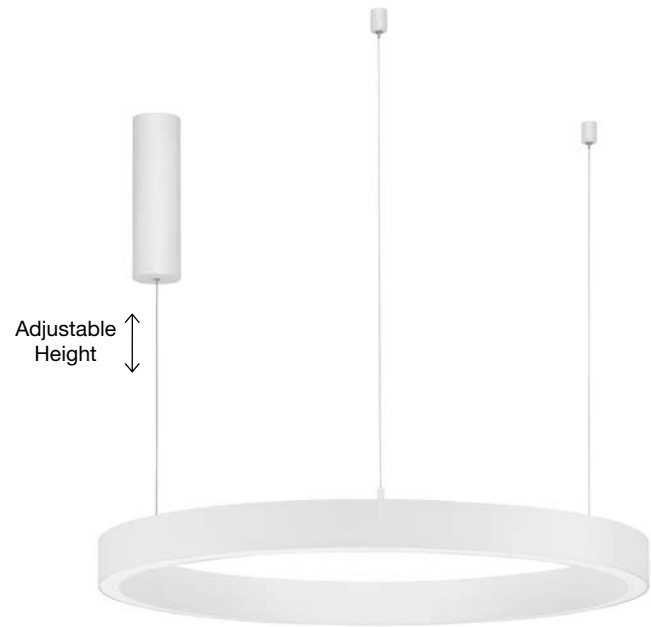

STING . 9558600
 Triac Dimmable
 Sandy White Aluminium
 & Acrylic
 LED 40 Watt 230 Volt
 2153Lm 3000K IP20
 D: 60 H: 200 cm

STING . 9558603
 Triac Dimmable
 Sandy White Aluminium
 & Acrylic
 LED 50 Watt 230 Volt
 2968Lm 3000K IP20
 D: 80 H: 200 cm

STING . 9558606
 Triac Dimmable
 Sandy White Aluminium
 & Acrylic
 LED 60 Watt 230 Volt
 3389Lm 3000K IP20
 D: 100 H: 200 cm