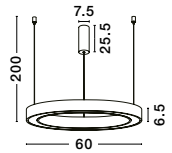

STING . 9558600
 Triac Dimmable
 Sandy White Aluminium
 & Acrylic
 LED 40 Watt 230 Volt
 2153Lm 3000K IP20
 D: 60 H: 200 cm

STING . 9558603
 Triac Dimmable
 Sandy White Aluminium
 & Acrylic
 LED 50 Watt 230 Volt
 2968Lm 3000K IP20
 D: 80 H: 200 cm

STING . 9558606
 Triac Dimmable
 Sandy White Aluminium
 & Acrylic
 LED 60 Watt 230 Volt
 3389Lm 3000K IP20
 D: 100 H: 200 cm