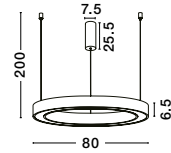

STING . 9558600
 Triac Dimmable
 Sandy White Aluminium
 & Acrylic
 LED 40 Watt 230 Volt
 2153Lm 3000K IP20
 D: 60 H: 200 cm

STING . 9558603
 Triac Dimmable
 Sandy White Aluminium
 & Acrylic
 LED 50 Watt 230 Volt
 2968Lm 3000K IP20
 D: 80 H: 200 cm

STING . 9558606
 Triac Dimmable
 Sandy White Aluminium
 & Acrylic
 LED 60 Watt 230 Volt
 3389Lm 3000K IP20
 D: 100 H: 200 cm