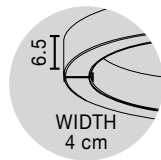

STING - 9558601
 Triac Dimmable
 Sandy Black Aluminium
 & Acrylic
 LED 40 Watt 230 Volt
 2153Lm 3000K IP20
 D: 60 H: 200 cm

STING - 9558604
 Triac Dimmable
 Sandy Black Aluminium
 & Acrylic
 LED 50 Watt 230 Volt
 2968Lm 3000K IP20
 D: 80 H: 200 cm

STING - 9558607
 Triac Dimmable
 Sandy Black Aluminium
 & Acrylic
 LED 60 Watt 230 Volt
 3389Lm 3000K IP20
 D: 100 H: 200 cm