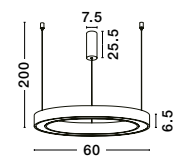

STING - 9558601
 Triac Dimmable
 Sandy Black Aluminium
 & Acrylic
 LED 40 Watt 230 Volt
 2153Lm 3000K IP20
 D: 60 H: 200 cm

STING - 9558604
 Triac Dimmable
 Sandy Black Aluminium
 & Acrylic
 LED 50 Watt 230 Volt
 2968Lm 3000K IP20
 D: 80 H: 200 cm

STING - 9558607
 Triac Dimmable
 Sandy Black Aluminium
 & Acrylic
 LED 60 Watt 230 Volt
 3389Lm 3000K IP20
 D: 100 H: 200 cm