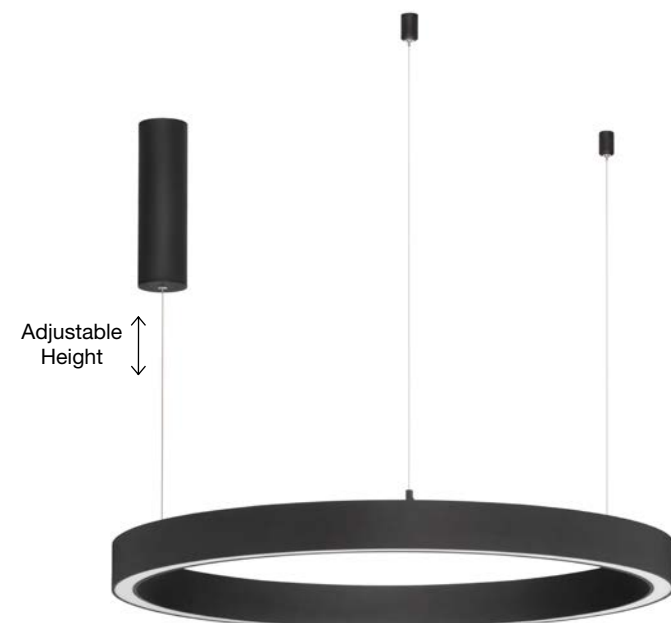

STING - 9558601
 Triac Dimmable
 Sandy Black Aluminium
 & Acrylic
 LED 40 Watt 230 Volt
 2153Lm 3000K IP20
 D: 60 H: 200 cm

STING - 9558604
 Triac Dimmable
 Sandy Black Aluminium
 & Acrylic
 LED 50 Watt 230 Volt
 2968Lm 3000K IP20
 D: 80 H: 200 cm

STING - 9558607
 Triac Dimmable
 Sandy Black Aluminium
 & Acrylic
 LED 60 Watt 230 Volt
 3389Lm 3000K IP20
 D: 100 H: 200 cm