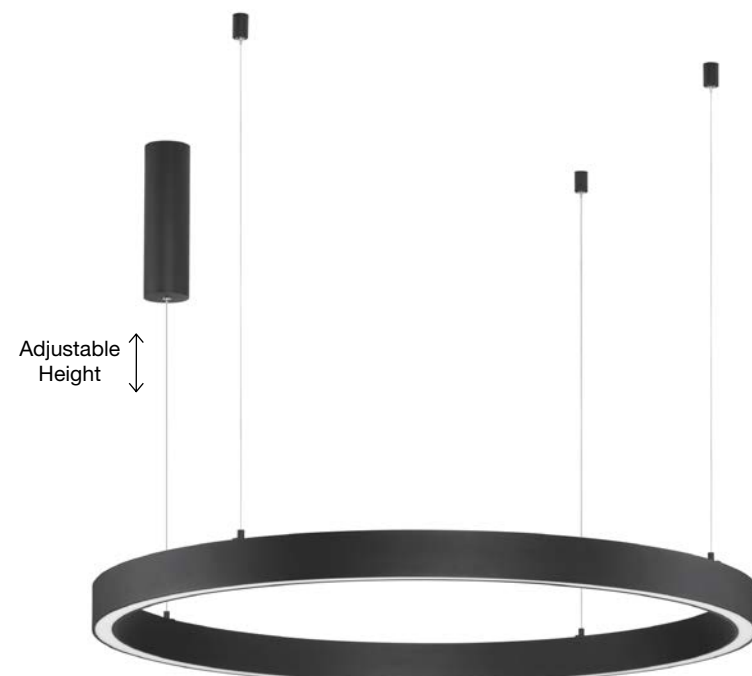

STING - 9558601
 Triac Dimmable
 Sandy Black Aluminium
 & Acrylic
 LED 40 Watt 230 Volt
 2153Lm 3000K IP20
 D: 60 H: 200 cm

STING - 9558604
 Triac Dimmable
 Sandy Black Aluminium
 & Acrylic
 LED 50 Watt 230 Volt
 2968Lm 3000K IP20
 D: 80 H: 200 cm

STING - 9558607
 Triac Dimmable
 Sandy Black Aluminium
 & Acrylic
 LED 60 Watt 230 Volt
 3389Lm 3000K IP20
 D: 100 H: 200 cm