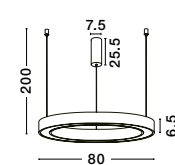

STING - 9558601
 Triac Dimmable
 Sandy Black Aluminium
 & Acrylic
 LED 40 Watt 230 Volt
 2153Lm 3000K IP20
 D: 60 H: 200 cm

STING - 9558604
 Triac Dimmable
 Sandy Black Aluminium
 & Acrylic
 LED 50 Watt 230 Volt
 2968Lm 3000K IP20
 D: 80 H: 200 cm

STING - 9558607
 Triac Dimmable
 Sandy Black Aluminium
 & Acrylic
 LED 60 Watt 230 Volt
 3389Lm 3000K IP20
 D: 100 H: 200 cm