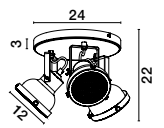

**RUVI - 9624103**

Matt Black Metal  
LED GU10 1x10 Watt  
230 Volt  
IP20 Bulb Excluded  
D: 12 W: 20 H: 21 cm

**RUVI - 9624104**

Matt Black Metal  
LED GU10 2x10 Watt  
230 Volt  
IP20 Bulb Excluded  
L: 28.5 W: 12 H: 23.5cm

**RUVI - 9624105**

Matt Black Metal  
LED GU10 3x10 Watt  
230 Volt  
IP20 Bulb Excluded  
D: 24 H: 22 cm

**RUVI - 9624106**

Matt Black Metal  
LED GU10 4x10 Watt  
230 Volt  
IP20 Bulb Excluded  
L: 66.8 W: 12 H: 25.5 cm