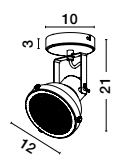

**RUVI - 9624103**

Matt Black Metal  
LED GU10 1x10 Watt  
230 Volt  
IP20 Bulb Excluded  
D: 12 W: 20 H: 21 cm

**RUVI - 9624104**

Matt Black Metal  
LED GU10 2x10 Watt  
230 Volt  
IP20 Bulb Excluded  
L: 28.5 W: 12 H: 23.5cm

**RUVI - 9624105**

Matt Black Metal  
LED GU10 3x10 Watt  
230 Volt  
IP20 Bulb Excluded  
D: 24 H: 22 cm

**RUVI - 9624106**

Matt Black Metal  
LED GU10 4x10 Watt  
230 Volt  
IP20 Bulb Excluded  
L: 66.8 W: 12 H: 25.5 cm