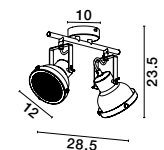

**RUVI - 9624103**

Matt Black Metal  
LED GU10 1x10 Watt  
230 Volt  
IP20 Bulb Excluded  
D: 12 W: 20 H: 21 cm

**RUVI - 9624104**

Matt Black Metal  
LED GU10 2x10 Watt  
230 Volt  
IP20 Bulb Excluded  
L: 28.5 W: 12 H: 23.5cm

**RUVI - 9624105**

Matt Black Metal  
LED GU10 3x10 Watt  
230 Volt  
IP20 Bulb Excluded  
D: 24 H: 22 cm

**RUVI - 9624106**

Matt Black Metal  
LED GU10 4x10 Watt  
230 Volt  
IP20 Bulb Excluded  
L: 66.8 W: 12 H: 25.5 cm