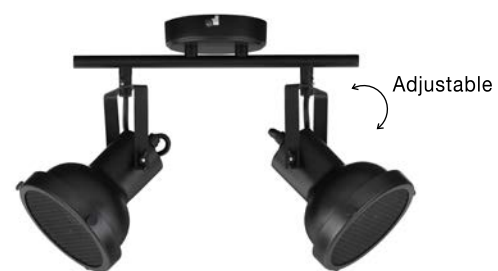

**RUVI - 9624103**

Matt Black Metal  
LED GU10 1x10 Watt  
230 Volt  
IP20 Bulb Excluded  
D: 12 W: 20 H: 21 cm

**RUVI - 9624104**

Matt Black Metal  
LED GU10 2x10 Watt  
230 Volt  
IP20 Bulb Excluded  
L: 28.5 W: 12 H: 23.5cm

**RUVI - 9624105**

Matt Black Metal  
LED GU10 3x10 Watt  
230 Volt  
IP20 Bulb Excluded  
D: 24 H: 22 cm

**RUVI - 9624106**

Matt Black Metal  
LED GU10 4x10 Watt  
230 Volt  
IP20 Bulb Excluded  
L: 66.8 W: 12 H: 25.5 cm