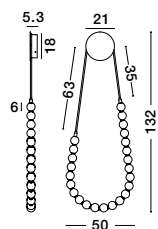

PERLA - 9695204
 Triac Dimmable
 Gold Metal & Opal Glass
 LED 56 Watt 230 Volt
 4734Lm 3000K IP20
 L: 50 W: 5.3 H: 132 cm

PERLA - 9186913
 Triac Dimmable
 Chrome Metal & Opal Glass
 LED 56 Watt 230 Volt
 4734Lm 3000K IP20
 L: 50 W: 5.3 H: 132 cm