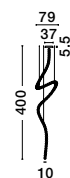

PERLA • 9186915
 Triac Dimmable
 Chrome Metal & Opal Glass
 LED 207 Watt 230 Volt
 13065Lm 3000K IP20
 D1: 79 D2: 10 H: 400 cm

LED

PERLA • 9695207
 Triac Dimmable
 Gold Metal & Opal Glass
 LED 207 Watt 230 Volt
 13065Lm 3000K IP20
 D1: 79 D2: 10 H: 400 cm