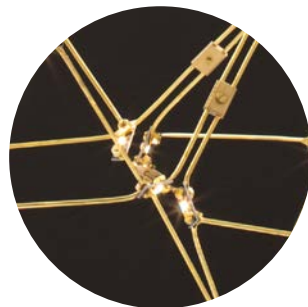

**NEBULA . 9695211**  
 Gold Copper  
 LED 25 Watt 230 Volt  
 2049Lm 3000K IP20  
 Led Chip: 60 Pcs  
 L: 84 W: 22 H: 110 cm

**NEBULA . 9695212**  
 Gold Copper  
 LED 25 Watt 230 Volt  
 1634Lm 3000K IP20  
 Led Chip: 60 Pcs  
 D: 49 H: 150 cm

**NEBULA . 9186900**  
 Titanium Black Copper  
 LED 25 Watt 230 Volt  
 2049Lm 3000K IP20  
 Led Chip: 60 Pcs  
 L: 84 W: 22 H: 110 cm

**NEBULA . 9186901**  
 Titanium Black Copper  
 LED 25 Watt 230 Volt  
 1634Lm 3000K IP20  
 Led Chip: 60 Pcs  
 D: 49 H: 150 cm