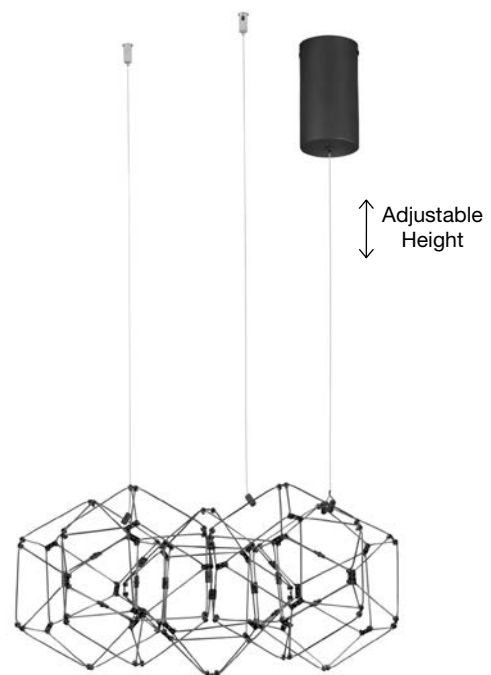

**NEBULA . 9695211**  
 Gold Copper  
 LED 25 Watt 230 Volt  
 2049Lm 3000K IP20  
 Led Chip: 60 Pcs  
 L: 84 W: 22 H: 110 cm

**NEBULA . 9695212**  
 Gold Copper  
 LED 25 Watt 230 Volt  
 1634Lm 3000K IP20  
 Led Chip: 60 Pcs  
 D: 49 H: 150 cm

**NEBULA . 9186900**  
 Titanium Black Copper  
 LED 25 Watt 230 Volt  
 2049Lm 3000K IP20  
 Led Chip: 60 Pcs  
 L: 84 W: 22 H: 110 cm

**NEBULA . 9186901**  
 Titanium Black Copper  
 LED 25 Watt 230 Volt  
 1634Lm 3000K IP20  
 Led Chip: 60 Pcs  
 D: 49 H: 150 cm