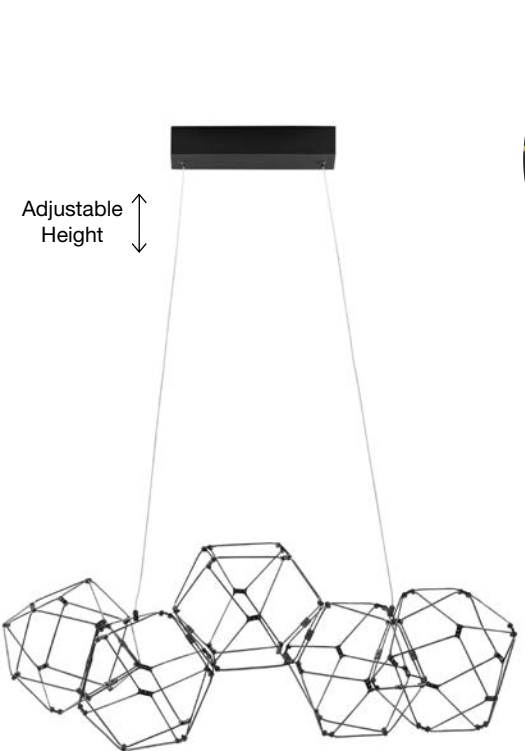

**NEBULA . 9695211**  
 Gold Copper  
 LED 25 Watt 230 Volt  
 2049Lm 3000K IP20  
 Led Chip: 60 Pcs  
 L: 84 W: 22 H: 110 cm

**NEBULA . 9695212**  
 Gold Copper  
 LED 25 Watt 230 Volt  
 1634Lm 3000K IP20  
 Led Chip: 60 Pcs  
 D: 49 H: 150 cm

**NEBULA . 9186900**  
 Titanium Black Copper  
 LED 25 Watt 230 Volt  
 2049Lm 3000K IP20  
 Led Chip: 60 Pcs  
 L: 84 W: 22 H: 110 cm

**NEBULA . 9186901**  
 Titanium Black Copper  
 LED 25 Watt 230 Volt  
 1634Lm 3000K IP20  
 Led Chip: 60 Pcs  
 D: 49 H: 150 cm