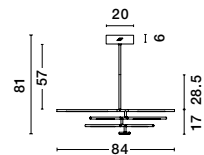

**RACCIO - 9180781**

Triac Dimmable  
Brass Gold Metal & Acrylic  
LED 48 Watt 230 Volt  
3633Lm 3000K IP20  
Included Two parts  
Of Metal 33 & 43 cm  
L: 84 W: 80 H: 81 cm

**RACCIO - 9695214**

Triac Dimmable  
Brass Gold Metal & Acrylic  
LED 27 Watt 230 Volt  
1491Lm 3000K IP20  
L: 115 W: 53 H: 200 cm

**RACCIO - 9180762**

Triac Dimmable  
Brass Gold Metal & Acrylic  
LED 32 Watt 230 Volt  
2304Lm 3000K IP20  
L: 84 W: 77 H: 25.5 cm