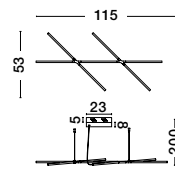

**RACCIO - 9180781**

Triac Dimmable  
Brass Gold Metal & Acrylic  
LED 48 Watt 230 Volt  
3633Lm 3000K IP20  
Included Two parts  
Of Metal 33 & 43 cm  
L: 84 W: 80 H: 81 cm

**RACCIO - 9695214**

Triac Dimmable  
Brass Gold Metal & Acrylic  
LED 27 Watt 230 Volt  
1491Lm 3000K IP20  
L: 115 W: 53 H: 200 cm

**RACCIO - 9180762**

Triac Dimmable  
Brass Gold Metal & Acrylic  
LED 32 Watt 230 Volt  
2304Lm 3000K IP20  
L: 84 W: 77 H: 25.5 cm