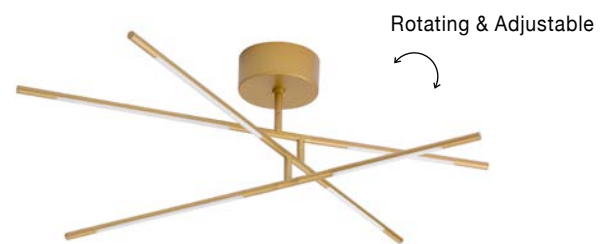

**RACCIO - 9180781**

Triac Dimmable  
Brass Gold Metal & Acrylic  
LED 48 Watt 230 Volt  
3633Lm 3000K IP20  
Included Two parts  
Of Metal 33 & 43 cm  
L: 84 W: 80 H: 81 cm

**RACCIO - 9695214**

Triac Dimmable  
Brass Gold Metal & Acrylic  
LED 27 Watt 230 Volt  
1491Lm 3000K IP20  
L: 115 W: 53 H: 200 cm

**RACCIO - 9180762**

Triac Dimmable  
Brass Gold Metal & Acrylic  
LED 32 Watt 230 Volt  
2304Lm 3000K IP20  
L: 84 W: 77 H: 25.5 cm