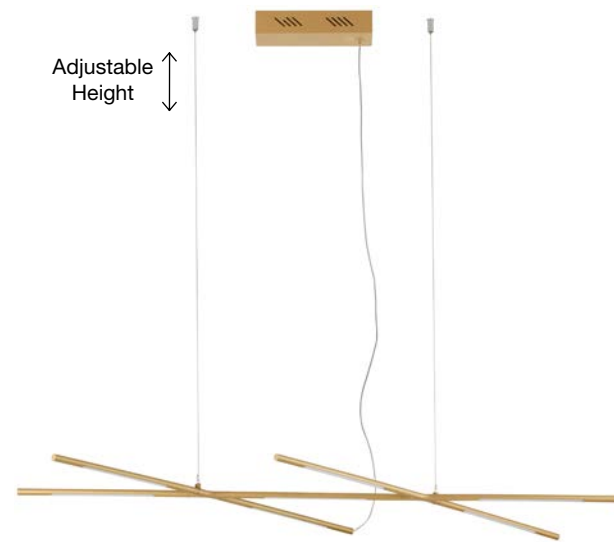

**RACCIO - 9180781**

Triac Dimmable  
Brass Gold Metal & Acrylic  
LED 48 Watt 230 Volt  
3633Lm 3000K IP20  
Included Two parts  
Of Metal 33 & 43 cm  
L: 84 W: 80 H: 81 cm

**RACCIO - 9695214**

Triac Dimmable  
Brass Gold Metal & Acrylic  
LED 27 Watt 230 Volt  
1491Lm 3000K IP20  
L: 115 W: 53 H: 200 cm

**RACCIO - 9180762**

Triac Dimmable  
Brass Gold Metal & Acrylic  
LED 32 Watt 230 Volt  
2304Lm 3000K IP20  
L: 84 W: 77 H: 25.5 cm