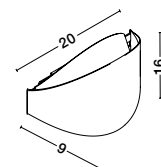

**INFINITY - 9695229**

White Metal  
LED 6 Watt 230 Volt  
535Lm 3000K IP20  
L: 28.2 W: 9 H: 11 cm

**CRONUS - 9084081**

White Gypsum & Aluminium  
LED 12 Watt 220-240 Volt  
1121Lm 3000K IP20  
L: 20.5 W: 11 H: 22 cm

**CRONUS - 9084071**

White Gypsum & Aluminium  
LED 10 Watt 220-240 Volt  
927Lm 3000K IP20  
L: 16 W: 8 H: 18 cm

**ASTRID - 9128312**

Sandy White Metal & Acrylic  
LED 12 Watt 230 Volt  
673Lm 3000K IP20  
L: 20 W: 9 H: 16 cm