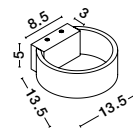

**OTTO - 9139805**

Sandy White Metal & Aluminium Acrylic  
LED 5 Watt 230 Volt  
469Lm 3000K IP20  
D: 12 W: 8 H: 12 cm

**ENNA - 9102461**

Sandy White Aluminum & Acrylic  
LED 6 Watt 230 Volt  
444Lm 3000K IP20  
L: 13.5 W: 13.5 H: 5 cm

**INFINITY - 9695229**

White Metal  
LED 6 Watt 230 Volt  
535Lm 3000K IP20  
L: 28.2 W: 9 H: 11 cm

**CRONUS - 9084081**

White Gypsum & Aluminium  
LED 12 Watt 220-240 Volt  
1121Lm 3000K IP20  
L: 20.5 W: 11 H: 22 cm

**CRONUS - 9084071**

White Gypsum & Aluminium  
LED 10 Watt 220-240 Volt  
927Lm 3000K IP20  
L: 16 W: 8 H: 18 cm

**ASTRID - 9128312**

Sandy White Metal & Acrylic  
LED 12 Watt 230 Volt  
673Lm 3000K IP20  
L: 20 W: 9 H: 16 cm

**ASTRID - 9128320**

Sandy White Metal & Acrylic  
LED 20 Watt 230 Volt  
1183Lm 3000K IP20  
L: 28.5 W: 9 H: 16 cm