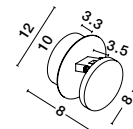

**OTTO - 9139805**

Sandy White Metal & Aluminium Acrylic  
LED 5 Watt 230 Volt  
469Lm 3000K IP20  
D: 12 W: 8 H: 12 cm

**ENNA - 9102461**

Sandy White Aluminum & Acrylic  
LED 6 Watt 230 Volt  
444Lm 3000K IP20  
L: 13.5 W: 13.5 H: 5 cm

**INFINITY - 9695229**

White Metal  
LED 6 Watt 230 Volt  
535Lm 3000K IP20  
L: 28.2 W: 9 H: 11 cm

**CRONUS - 9084081**

White Gypsum & Aluminium  
LED 12 Watt 220-240 Volt  
1121Lm 3000K IP20  
L: 20.5 W: 11 H: 22 cm

**CRONUS - 9084071**

White Gypsum & Aluminium  
LED 10 Watt 220-240 Volt  
927Lm 3000K IP20  
L: 16 W: 8 H: 18 cm

**ASTRID - 9128312**

Sandy White Metal & Acrylic  
LED 12 Watt 230 Volt  
673Lm 3000K IP20  
L: 20 W: 9 H: 16 cm

**ASTRID - 9128320**

Sandy White Metal & Acrylic  
LED 20 Watt 230 Volt  
1183Lm 3000K IP20  
L: 28.5 W: 9 H: 16 cm