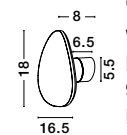

**OTTO - 9139805**

Sandy White Metal & Aluminium Acrylic  
LED 5 Watt 230 Volt  
469Lm 3000K IP20  
D: 12 W: 8 H: 12 cm

**ENNA - 9102461**

Sandy White Aluminum & Acrylic  
LED 6 Watt 230 Volt  
444Lm 3000K IP20  
L: 13.5 W: 13.5 H: 5 cm

**INFINITY - 9695229**

White Metal  
LED 6 Watt 230 Volt  
535Lm 3000K IP20  
L: 28.2 W: 9 H: 11 cm

**CRONUS - 9084081**

White Gypsum & Aluminium  
LED 12 Watt 220-240 Volt  
1121Lm 3000K IP20  
L: 20.5 W: 11 H: 22 cm

**CRONUS - 9084071**

White Gypsum & Aluminium  
LED 10 Watt 220-240 Volt  
927Lm 3000K IP20  
L: 16 W: 8 H: 18 cm

**ASTRID - 9128312**

Sandy White Metal & Acrylic  
LED 12 Watt 230 Volt  
673Lm 3000K IP20  
L: 20 W: 9 H: 16 cm

**ASTRID - 9128320**

Sandy White Metal & Acrylic  
LED 20 Watt 230 Volt  
1183Lm 3000K IP20  
L: 28.5 W: 9 H: 16 cm