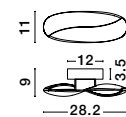

**OTTO - 9139805**

Sandy White Metal & Aluminium Acrylic  
LED 5 Watt 230 Volt  
469Lm 3000K IP20  
D: 12 W: 8 H: 12 cm

**ENNA - 9102461**

Sandy White Aluminum & Acrylic  
LED 6 Watt 230 Volt  
444Lm 3000K IP20  
L: 13.5 W: 13.5 H: 5 cm

**INFINITY - 9695229**

White Metal  
LED 6 Watt 230 Volt  
535Lm 3000K IP20  
L: 28.2 W: 9 H: 11 cm

**CRONUS - 9084081**

White Gypsum & Aluminium  
LED 12 Watt 220-240 Volt  
1121Lm 3000K IP20  
L: 20.5 W: 11 H: 22 cm