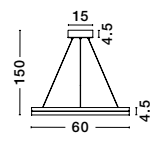

CANTRIA - 9695238
Triac Dimmable

Black & Brass Gold Metal
& Acrylic
LED 33 Watt 230 Volt
4580Lm 3000K IP20
D: 60 H: 150 cm