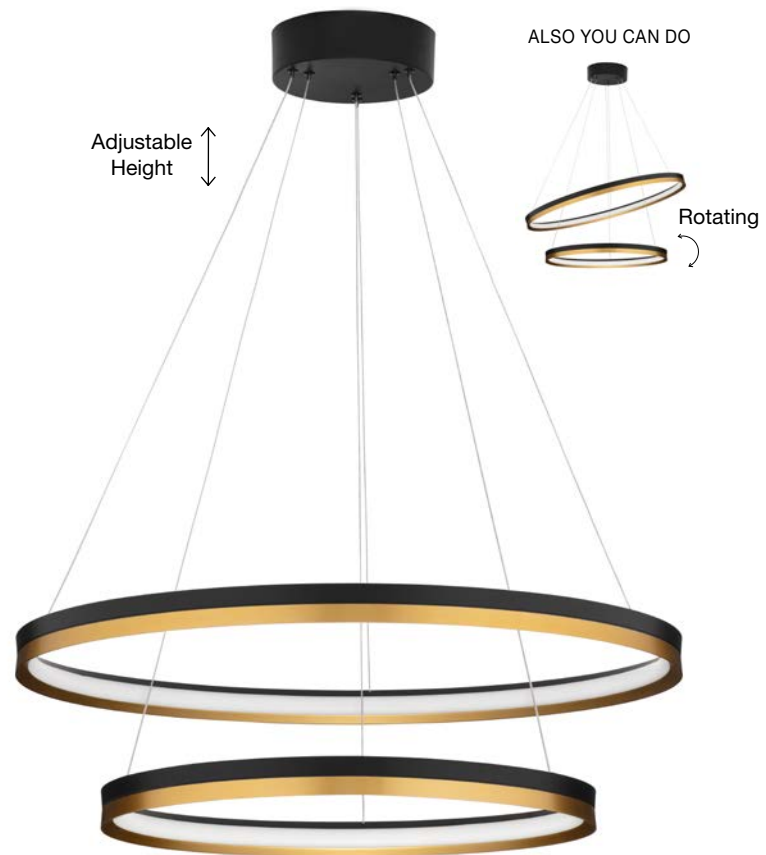

WIDTH
3 cm

CANTRIA - 9695238
Triac Dimmable

Black & Brass Gold Metal
& Acrylic
LED 33 Watt 230 Volt
4580Lm 3000K IP20
D: 60 H: 150 cm

CANTRIA - 9695239
Triac Dimmable

Black & Brass Gold Metal
& Acrylic
LED 98 Watt 230 Volt
7643Lm 3000K IP20
D: 80 H: 150 cm

ET 96952361

LED 31 Watt 230 Volt
1916Lm 3000K IP20
D: 40 H: 5 cm

ET 96952362

CANTRIA - 9695237
Black & Brass Gold Metal
& Acrylic

LED 38 Watt 230 Volt
2198Lm 3000K IP20
D: 50 H: 5 cm