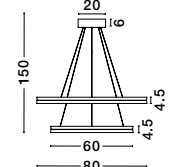

CANTRIA - 9695239
Triac Dimmable

Black & Brass Gold Metal
& Acrylic
LED 98 Watt 230 Volt
7643Lm 3000K IP20
D: 80 H: 150 cm

ET 96952361