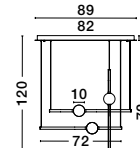

Adjustable Height

GL 96952561

ACROBAT - 9695257
 Triac Dimmable
 Black & Gold Aluminium
 Opal Glass
 LED 27 Watt 230 Volt
 2542Lm 3000K IP20
 L: 89 W: 26 H: 120 cm

Adjustable Height

GL 96952561

ACROBAT - 9695259
 Triac Dimmable
 Black & Gold Aluminium
 Opal Glass
 LED 106 Watt 230 Volt
 9926Lm 3000K IP20
 L: 106 W: 80 H: 150 cm