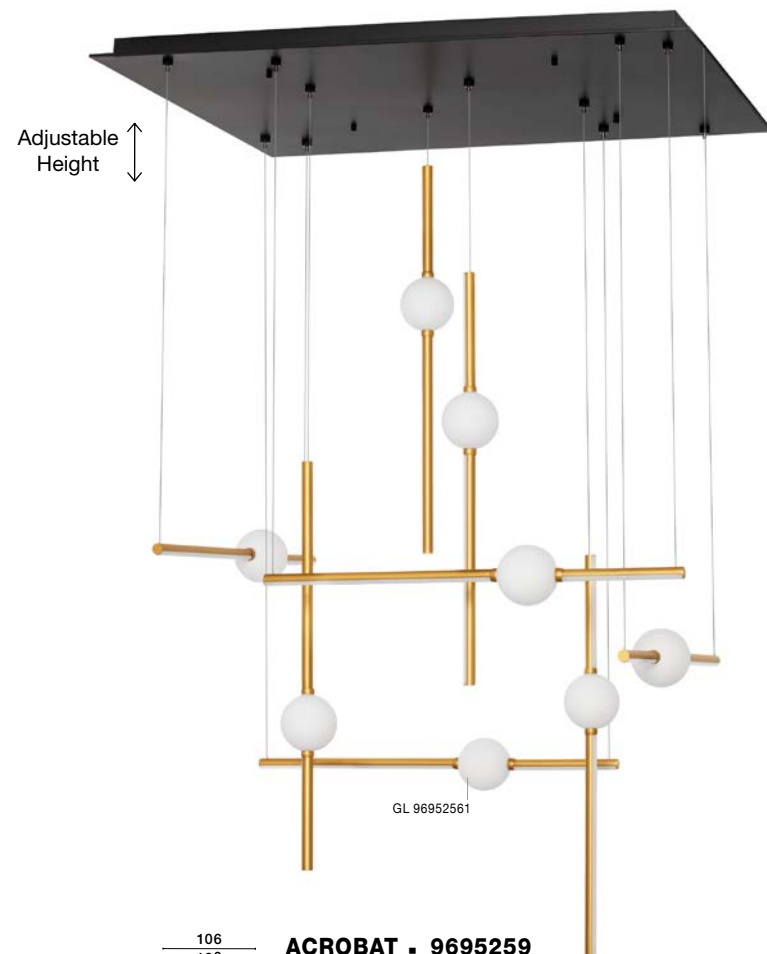

Adjustable Height

GL 96952561

ACROBAT - 9695257
 Triac Dimmable
 Black & Gold Aluminium
 Opal Glass
 LED 27 Watt 230 Volt
 2542Lm 3000K IP20
 L: 89 W: 26 H: 120 cm

Adjustable Height

GL 96952561

ACROBAT - 9695259
 Triac Dimmable
 Black & Gold Aluminium
 Opal Glass
 LED 106 Watt 230 Volt
 9926Lm 3000K IP20
 L: 106 W: 80 H: 150 cm