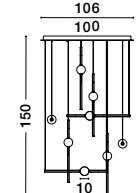

Adjustable Height

GL 96952561

ACROBAT - 9695257
 Triac Dimmable
 Black & Gold Aluminium
 Opal Glass
 LED 27 Watt 230 Volt
 2542Lm 3000K IP20
 L: 89 W: 26 H: 120 cm

Adjustable Height

GL 96952561

ACROBAT - 9695259
 Triac Dimmable
 Black & Gold Aluminium
 Opal Glass
 LED 106 Watt 230 Volt
 9926Lm 3000K IP20
 L: 106 W: 80 H: 150 cm