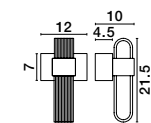

Adjustable Height

ARGO - 9756714
 Triac Dimmable
 Brass Gold Metal
 & Acrylic
 LED 81 Watt 220-240 Volt
 3120Lm 3000K IP20
 D: 60 H: 120 cm

Adjustable Height

ARGO - 9756715
 Triac Dimmable
 Brass Gold Metal
 & Acrylic
 LED 82 Watt 220-240 Volt
 3133Lm 3000K IP20
 L: 80 W: 30 H: 120 cm

ARGO - 9756716
 Brass Gold Metal
 & Acrylic
 LED 10 Watt 220-240 Volt
 413Lm 3000K IP20
 L: 12 W: 10 H: 21.5 cm