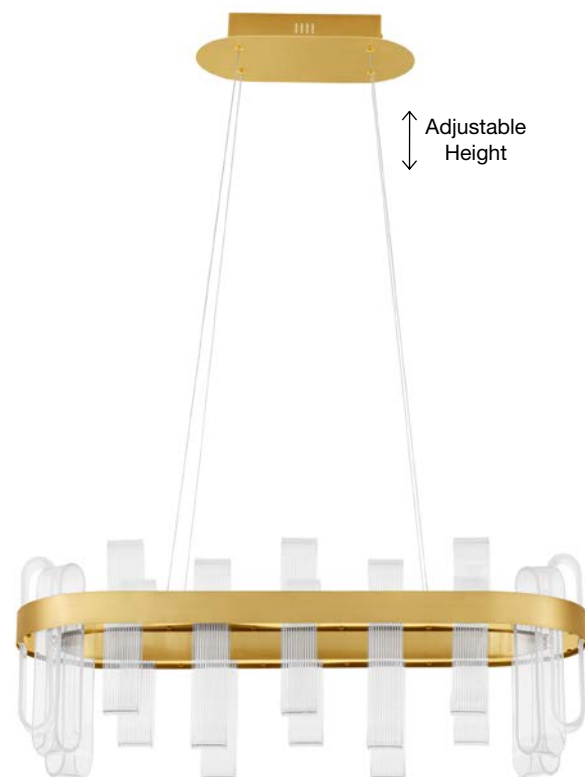

Adjustable Height

ARGO - 9756714
 Triac Dimmable
 Brass Gold Metal
 & Acrylic
 LED 81 Watt 220-240 Volt
 3120Lm 3000K IP20
 D: 60 H: 120 cm

Adjustable Height

ARGO - 9756715
 Triac Dimmable
 Brass Gold Metal
 & Acrylic
 LED 82 Watt 220-240 Volt
 3133Lm 3000K IP20
 L: 80 W: 30 H: 120 cm

ARGO - 9756716
 Brass Gold Metal
 & Acrylic
 LED 10 Watt 220-240 Volt
 413Lm 3000K IP20
 L: 12 W: 10 H: 21.5 cm