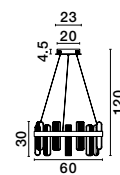

Adjustable Height

ARGO - 9756714
 Triac Dimmable
 Brass Gold Metal
 & Acrylic
 LED 81 Watt 220-240 Volt
 3120Lm 3000K IP20
 D: 60 H: 120 cm

Adjustable Height

ARGO - 9756715
 Triac Dimmable
 Brass Gold Metal
 & Acrylic
 LED 82 Watt 220-240 Volt
 3133Lm 3000K IP20
 L: 80 W: 30 H: 120 cm

ARGO - 9756716
 Brass Gold Metal
 & Acrylic
 LED 10 Watt 220-240 Volt
 413Lm 3000K IP20
 L: 12 W: 10 H: 21.5 cm