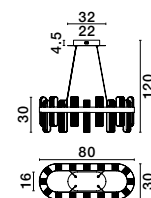

Adjustable Height

ARGO - 9756714
 Triac Dimmable
 Brass Gold Metal
 & Acrylic
 LED 81 Watt 220-240 Volt
 3120Lm 3000K IP20
 D: 60 H: 120 cm

Adjustable Height

ARGO - 9756715
 Triac Dimmable
 Brass Gold Metal
 & Acrylic
 LED 82 Watt 220-240 Volt
 3133Lm 3000K IP20
 L: 80 W: 30 H: 120 cm

ARGO - 9756716
 Brass Gold Metal
 & Acrylic
 LED 10 Watt 220-240 Volt
 413Lm 3000K IP20
 L: 12 W: 10 H: 21.5 cm