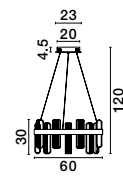

Adjustable Height

ARGO - 9756714
 Triac Dimmable
 Brass Gold Metal & Acrylic
 LED 81 Watt 220-240 Volt
 3120Lm 3000K IP20
 D: 60 H: 120 cm

Adjustable Height

ARGO - 9756715
 Triac Dimmable
 Brass Gold Metal & Acrylic
 LED 82 Watt 220-240 Volt
 3133Lm 3000K IP20
 L: 80 W: 30 H: 120 cm

ARGO - 9756716
 Brass Gold Metal & Acrylic
 LED 10 Watt 220-240 Volt
 413Lm 3000K IP20
 L: 12 W: 10 H: 21.5 cm