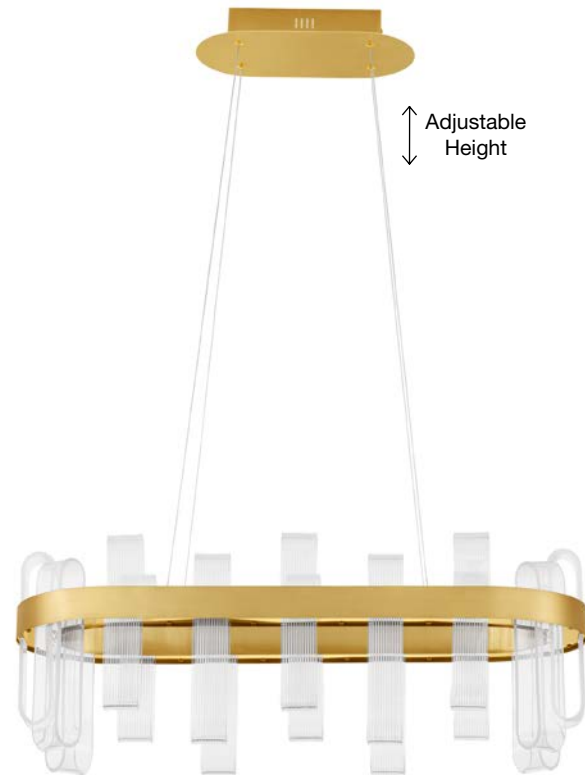

Adjustable Height

ARGO - 9756714
 Triac Dimmable
 Brass Gold Metal & Acrylic
 LED 81 Watt 220-240 Volt
 3120Lm 3000K IP20
 D: 60 H: 120 cm

Adjustable Height

ARGO - 9756715
 Triac Dimmable
 Brass Gold Metal & Acrylic
 LED 82 Watt 220-240 Volt
 3133Lm 3000K IP20
 L: 80 W: 30 H: 120 cm

ARGO - 9756716
 Brass Gold Metal & Acrylic
 LED 10 Watt 220-240 Volt
 413Lm 3000K IP20
 L: 12 W: 10 H: 21.5 cm