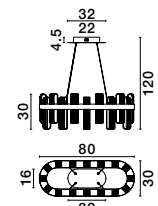

Adjustable Height

ARGO - 9756714
 Triac Dimmable
 Brass Gold Metal & Acrylic
 LED 81 Watt 220-240 Volt
 3120Lm 3000K IP20
 D: 60 H: 120 cm

Adjustable Height

ARGO - 9756715
 Triac Dimmable
 Brass Gold Metal & Acrylic
 LED 82 Watt 220-240 Volt
 3133Lm 3000K IP20
 L: 80 W: 30 H: 120 cm

ARGO - 9756716
 Brass Gold Metal & Acrylic
 LED 10 Watt 220-240 Volt
 413Lm 3000K IP20
 L: 12 W: 10 H: 21.5 cm