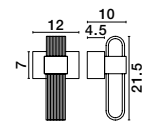

Adjustable Height

ARGO - 9756714
 Triac Dimmable
 Brass Gold Metal & Acrylic
 LED 81 Watt 220-240 Volt
 3120Lm 3000K IP20
 D: 60 H: 120 cm

Adjustable Height

ARGO - 9756715
 Triac Dimmable
 Brass Gold Metal & Acrylic
 LED 82 Watt 220-240 Volt
 3133Lm 3000K IP20
 L: 80 W: 30 H: 120 cm

ARGO - 9756716
 Brass Gold Metal & Acrylic
 LED 10 Watt 220-240 Volt
 413Lm 3000K IP20
 L: 12 W: 10 H: 21.5 cm