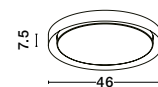

ET 90535911

TROY - 9053591

Triac Dimmable

Matt White Metal
& Acrylic Diffuser
LED 40 Watt 230 Volt
2200Lm 3000K IP20
D: 46 H: 7.5 cm

ET 90535931

TROY - 9053593

Triac Dimmable

Matt White Metal
& Acrylic Diffuser
LED 50 Watt 230 Volt
2750Lm 3000K IP20
D: 56 H: 7.5 cm