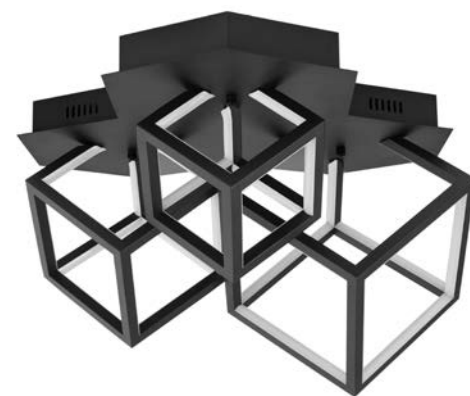

GABBIA - 9818251
 Triac Dimmable
 Sandy Black
 Aluminium & Silicone
 LED 45 Watt 230 Volt
 3375Lm 3000K IP20
 L: 25 W: 25 H: 190 cm

GABBIA - 9818231
 Triac Dimmable
 Sandy Black
 Aluminium & Silicone
 LED 72 Watt 230 Volt
 5040Lm 3000K IP20
 L: 56 W: 48.5 H: 156 cm

GABBIA - 9818161
 Triac Dimmable
 Sandy Black
 Aluminium & Silicone
 LED 20 Watt 230 Volt
 1500Lm 3000K IP20
 L: 16 W: 16 H: 16 cm

GABBIA - 9818241
 Triac Dimmable
 Sandy Black
 Aluminium & Silicone
 LED 69 Watt 230 Volt
 4830Lm 3000K IP20
 L: 64 W: 35.9 H: 41 cm