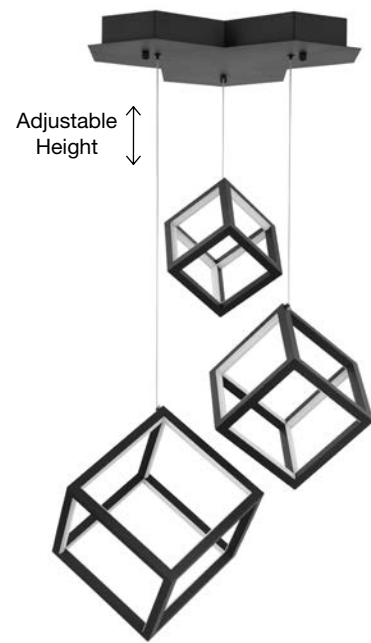

GABBIA - 9818251
 Triac Dimmable
 Sandy Black
 Aluminium & Silicone
 LED 45 Watt 230 Volt
 3375Lm 3000K IP20
 L: 25 W: 25 H: 190 cm

GABBIA - 9818231
 Triac Dimmable
 Sandy Black
 Aluminium & Silicone
 LED 72 Watt 230 Volt
 5040Lm 3000K IP20
 L: 56 W: 48.5 H: 156 cm

GABBIA - 9818161
 Triac Dimmable
 Sandy Black
 Aluminium & Silicone
 LED 20 Watt 230 Volt
 1500Lm 3000K IP20
 L: 16 W: 16 H: 16 cm

GABBIA - 9818241
 Triac Dimmable
 Sandy Black
 Aluminium & Silicone
 LED 69 Watt 230 Volt
 4830Lm 3000K IP20
 L: 64 W: 35.9 H: 41 cm