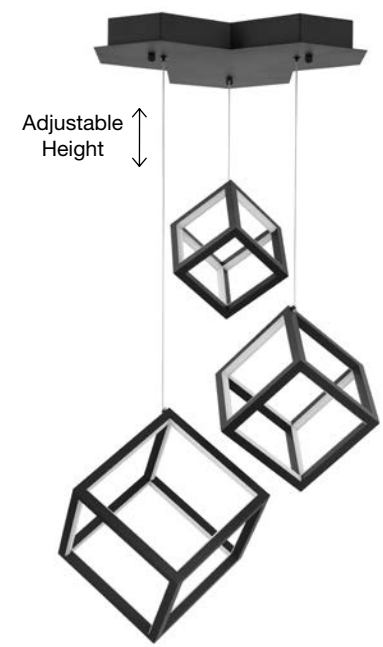

**GABBIA - 9818251**  
 Triac Dimmable  
 Sandy Black  
 Aluminium & Silicone  
 LED 45 Watt 230 Volt  
 3375Lm 3000K IP20  
 L: 25 W: 25 H: 190 cm

**GABBIA - 9818231**  
 Triac Dimmable  
 Sandy Black  
 Aluminium & Silicone  
 LED 72 Watt 230 Volt  
 5040Lm 3000K IP20  
 L: 56 W: 48.5 H: 156 cm

**GABBIA - 9818161**  
 Triac Dimmable  
 Sandy Black  
 Aluminium & Silicone  
 LED 20 Watt 230 Volt  
 1500Lm 3000K IP20  
 L: 16 W: 16 H: 16 cm

**GABBIA - 9818241**  
 Triac Dimmable  
 Sandy Black  
 Aluminium & Silicone  
 LED 69 Watt 230 Volt  
 4830Lm 3000K IP20  
 L: 64 W: 35.9 H: 41 cm