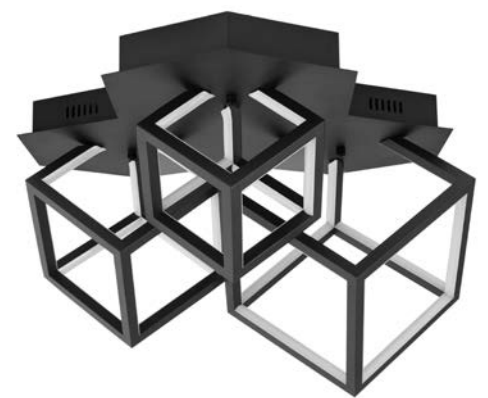

**GABBIA - 9818251**  
 Triac Dimmable  
 Sandy Black  
 Aluminium & Silicone  
 LED 45 Watt 230 Volt  
 3375Lm 3000K IP20  
 L: 25 W: 25 H: 190 cm

**GABBIA - 9818231**  
 Triac Dimmable  
 Sandy Black  
 Aluminium & Silicone  
 LED 72 Watt 230 Volt  
 5040Lm 3000K IP20  
 L: 56 W: 48.5 H: 156 cm

**GABBIA - 9818161**  
 Triac Dimmable  
 Sandy Black  
 Aluminium & Silicone  
 LED 20 Watt 230 Volt  
 1500Lm 3000K IP20  
 L: 16 W: 16 H: 16 cm

**GABBIA - 9818241**  
 Triac Dimmable  
 Sandy Black  
 Aluminium & Silicone  
 LED 69 Watt 230 Volt  
 4830Lm 3000K IP20  
 L: 64 W: 35.9 H: 41 cm