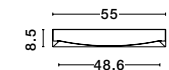

ET 98184521

LUTON - 9818453
 Sandy White Aluminium
 Matt White Acrylic Diffuser
 LED 47 Watt 230 Volt
 3525Lm 3000K IP20
 D: 55 H: 8.5 cm

ET 98184521

LUTON - 9818452
 Sandy Black Aluminium
 Matt White Acrylic Diffuser
 LED 47 Watt 230 Volt
 3525Lm 3000K IP20
 D: 55 H: 8.5 cm