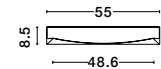

ET 98184521

LUTON - 9818453
 Sandy White Aluminium
 Matt White Acrylic Diffuser
 LED 47 Watt 230 Volt
 3525Lm 3000K IP20
 D: 55 H: 8.5 cm

ET 98184521

LUTON - 9818452
 Sandy Black Aluminium
 Matt White Acrylic Diffuser
 LED 47 Watt 230 Volt
 3525Lm 3000K IP20
 D: 55 H: 8.5 cm