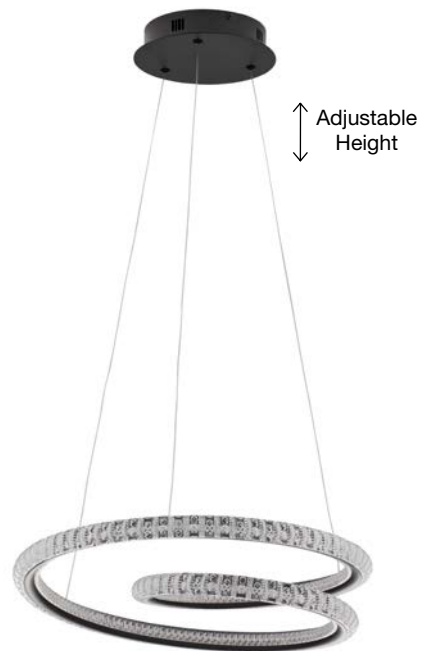

Adjustable Height

GRANIA - 9818510

Triac Dimmable
 Matt Gold Aluminium & Acrylic
 LED 25 Watt 230 Volt
 1900Lm 3000K IP20
 D: 55 H: 120 cm

Adjustable Height

GRANIA - 9818511

Triac Dimmable
 Sandy Black Aluminium & Acrylic
 LED 25 Watt 230 Volt
 1900Lm 3000K IP20
 D: 55 H: 120 cm

Adjustable Height

GINEVRA - 9748165

Triac Dimmable
 Sandy Black Aluminium & Acrylic
 LED 45 Watt 230 Volt
 2800Lm 3000K IP20
 D: 48 H: 120 cm

Adjustable Height

GINEVRA - 9748160

Triac Dimmable
 Sandy Black Aluminium & Acrylic
 LED 56 Watt 230 Volt
 3750Lm 3000K IP20
 D: 58 H: 120 cm