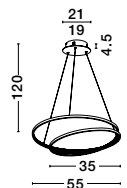

Adjustable Height

GRANIA - 9818510

Triac Dimmable
 Matt Gold Aluminium & Acrylic
 LED 25 Watt 230 Volt
 1900Lm 3000K IP20
 D: 55 H: 120 cm

Adjustable Height

GRANIA - 9818511

Triac Dimmable
 Sandy Black Aluminium & Acrylic
 LED 25 Watt 230 Volt
 1900Lm 3000K IP20
 D: 55 H: 120 cm

Adjustable Height

GINEVRA - 9748165

Triac Dimmable
 Sandy Black Aluminium & Acrylic
 LED 45 Watt 230 Volt
 2800Lm 3000K IP20
 D: 48 H: 120 cm

Adjustable Height

GINEVRA - 9748160

Triac Dimmable
 Sandy Black Aluminium & Acrylic
 LED 56 Watt 230 Volt
 3750Lm 3000K IP20
 D: 58 H: 120 cm