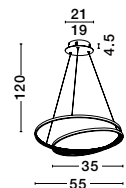

Adjustable Height

GRANIA - 9818510

Triac Dimmable
 Matt Gold Aluminium & Acrylic
 LED 25 Watt 230 Volt
 1900Lm 3000K IP20
 D: 55 H: 120 cm

Adjustable Height

GRANIA - 9818511

Triac Dimmable
 Sandy Black Aluminium & Acrylic
 LED 25 Watt 230 Volt
 1900Lm 3000K IP20
 D: 55 H: 120 cm

Adjustable Height

GINEVRA - 9748165

Triac Dimmable
 Sandy Black Aluminium & Acrylic
 LED 45 Watt 230 Volt
 2800Lm 3000K IP20
 D: 48 H: 120 cm

Adjustable Height

GINEVRA - 9748160

Triac Dimmable
 Sandy Black Aluminium & Acrylic
 LED 56 Watt 230 Volt
 3750Lm 3000K IP20
 D: 58 H: 120 cm