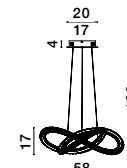

Adjustable Height

GRANIA - 9818510

Triac Dimmable
 Matt Gold Aluminium & Acrylic
 LED 25 Watt 230 Volt
 1900Lm 3000K IP20
 D: 55 H: 120 cm

Adjustable Height

GRANIA - 9818511

Triac Dimmable
 Sandy Black Aluminium & Acrylic
 LED 25 Watt 230 Volt
 1900Lm 3000K IP20
 D: 55 H: 120 cm

Adjustable Height

GINEVRA - 9748165

Triac Dimmable
 Sandy Black Aluminium & Acrylic
 LED 45 Watt 230 Volt
 2800Lm 3000K IP20
 D: 48 H: 120 cm

Adjustable Height

GINEVRA - 9748160

Triac Dimmable
 Sandy Black Aluminium & Acrylic
 LED 56 Watt 230 Volt
 3750Lm 3000K IP20
 D: 58 H: 120 cm