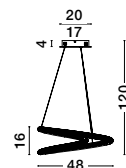

Adjustable Height

GRANIA - 9818510

Triac Dimmable
 Matt Gold Aluminium & Acrylic
 LED 25 Watt 230 Volt
 1900Lm 3000K IP20
 D: 55 H: 120 cm

Adjustable Height

GRANIA - 9818511

Triac Dimmable
 Sandy Black Aluminium & Acrylic
 LED 25 Watt 230 Volt
 1900Lm 3000K IP20
 D: 55 H: 120 cm

Adjustable Height

GINEVRA - 9748165

Triac Dimmable
 Sandy Black Aluminium & Acrylic
 LED 45 Watt 230 Volt
 2800Lm 3000K IP20
 D: 48 H: 120 cm

Adjustable Height

GINEVRA - 9748160

Triac Dimmable
 Sandy Black Aluminium & Acrylic
 LED 56 Watt 230 Volt
 3750Lm 3000K IP20
 D: 58 H: 120 cm