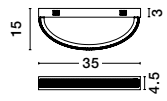

GINEVRA - 9748159
 Triac Dimmable
 Sandy Black Aluminium
 & Acrylic
 LED 54 Watt 230 Volt
 3350Lm 3000K IP20
 D: 60.5 H: 120 cm

GINEVRA - 9748158
 Triac Dimmable
 Sandy Black Aluminium
 & Acrylic
 LED 69 Watt 230 Volt
 3900Lm 3000K IP20
 D: 51 H: 120 cm

GRANIA - 9818513
 Sandy Black Aluminium
 & Acrylic
 LED 6.5 Watt 230 Volt
 400Lm 3000K IP20
 L: 35 W: 15 H: 4.5 cm

GRANIA - 9818512
 Matt Gold Aluminium
 & Acrylic
 LED 6.5 Watt 230 Volt
 400Lm 3000K IP20
 L: 35 W: 15 H: 4.5 cm