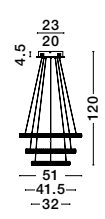

GINEVRA - 9748159
 Triac Dimmable
 Sandy Black Aluminium
 & Acrylic
 LED 54 Watt 230 Volt
 3350Lm 3000K IP20
 D: 60.5 H: 120 cm

GINEVRA - 9748158
 Triac Dimmable
 Sandy Black Aluminium
 & Acrylic
 LED 69 Watt 230 Volt
 3900Lm 3000K IP20
 D: 51 H: 120 cm

GRANIA - 9818513
 Sandy Black Aluminium
 & Acrylic
 LED 6.5 Watt 230 Volt
 400Lm 3000K IP20
 L: 35 W: 15 H: 4.5 cm

GRANIA - 9818512
 Matt Gold Aluminium
 & Acrylic
 LED 6.5 Watt 230 Volt
 400Lm 3000K IP20
 L: 35 W: 15 H: 4.5 cm