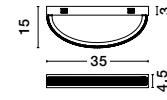

GINEVRA - 9748159
 Triac Dimmable
 Sandy Black Aluminium
 & Acrylic
 LED 54 Watt 230 Volt
 3350Lm 3000K IP20
 D: 60.5 H: 120 cm

GINEVRA - 9748158
 Triac Dimmable
 Sandy Black Aluminium
 & Acrylic
 LED 69 Watt 230 Volt
 3900Lm 3000K IP20
 D: 51 H: 120 cm

GRANIA - 9818513
 Sandy Black Aluminium
 & Acrylic
 LED 6.5 Watt 230 Volt
 400Lm 3000K IP20
 L: 35 W: 15 H: 4.5 cm

GRANIA - 9818512
 Matt Gold Aluminium
 & Acrylic
 LED 6.5 Watt 230 Volt
 400Lm 3000K IP20
 L: 35 W: 15 H: 4.5 cm