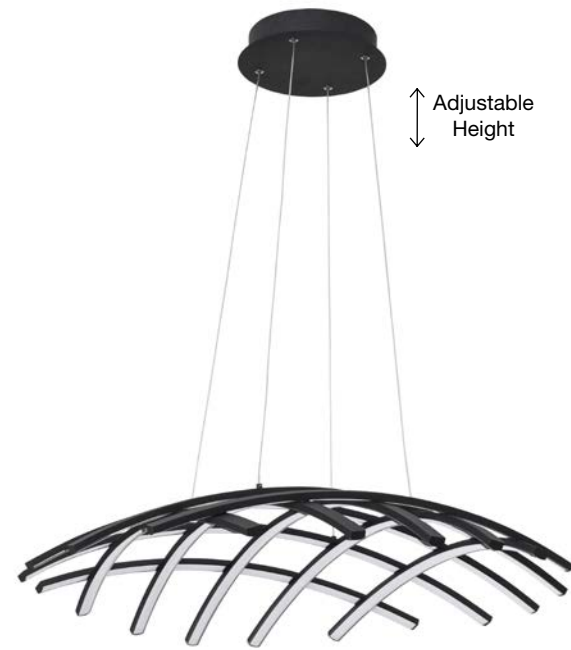

Adjustable Height

HYDE - 9005652

Triac Dimmable

Brushed Gold & Black Aluminium & Acrylic
LED 38 Watt 220-240 Volt
2046Lm 3000K IP20
D: 66 H: 150 cm

Adjustable Height

NARVI - 9848138

Triac Dimmable

Sandy Black Aluminium & Acrylic
LED 83 Watt 230 Volt
4000Lm 3000K IP20
D : 81 W: 81 H: 150 cm

HYDE - 9005651

Triac Dimmable

Brushed Gold & Black Aluminium & Acrylic
LED 38 Watt 220-240 Volt
1993Lm 3000K IP20
D: 65 H: 10.7 cm

NARVI - 9848136

Triac Dimmable

Sandy Black Aluminium & Acrylic
LED 36 Watt 230 Volt
1800Lm 3000K IP20
D : 59 W: 59 H: 15 cm