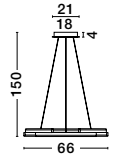

Adjustable Height

HYDE - 9005652

Triac Dimmable

Brushed Gold & Black Aluminium & Acrylic
LED 38 Watt 220-240 Volt
2046Lm 3000K IP20
D: 66 H: 150 cm

Adjustable Height

NARVI - 9848138

Triac Dimmable

Sandy Black Aluminium & Acrylic
LED 83 Watt 230 Volt
4000Lm 3000K IP20
D : 81 W: 81 H: 150 cm

HYDE - 9005651

Triac Dimmable

Brushed Gold & Black Aluminium & Acrylic
LED 38 Watt 220-240 Volt
1993Lm 3000K IP20
D: 65 H: 10.7 cm

NARVI - 9848136

Triac Dimmable

Sandy Black Aluminium & Acrylic
LED 36 Watt 230 Volt
1800Lm 3000K IP20
D : 59 W: 59 H: 15 cm