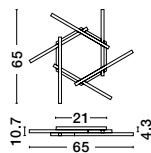

Adjustable Height

HYDE - 9005652

Triac Dimmable

Brushed Gold & Black Aluminium & Acrylic
LED 38 Watt 220-240 Volt
2046Lm 3000K IP20
D: 66 H: 150 cm

Adjustable Height

NARVI - 9848138

Triac Dimmable

Sandy Black Aluminium & Acrylic
LED 83 Watt 230 Volt
4000Lm 3000K IP20
D : 81 W: 81 H: 150 cm

HYDE - 9005651

Triac Dimmable

Brushed Gold & Black Aluminium & Acrylic
LED 38 Watt 220-240 Volt
1993Lm 3000K IP20
D: 65 H: 10.7 cm

NARVI - 9848136

Triac Dimmable

Sandy Black Aluminium & Acrylic
LED 36 Watt 230 Volt
1800Lm 3000K IP20
D : 59 W: 59 H: 15 cm