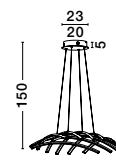

Adjustable Height

HYDE - 9005652

Triac Dimmable

Brushed Gold & Black Aluminium & Acrylic
LED 38 Watt 220-240 Volt
2046Lm 3000K IP20
D: 66 H: 150 cm

Adjustable Height

NARVI - 9848138

Triac Dimmable

Sandy Black Aluminium & Acrylic
LED 83 Watt 230 Volt
4000Lm 3000K IP20
D : 81 W: 81 H: 150 cm

HYDE - 9005651

Triac Dimmable

Brushed Gold & Black Aluminium & Acrylic
LED 38 Watt 220-240 Volt
1993Lm 3000K IP20
D: 65 H: 10.7 cm

NARVI - 9848136

Triac Dimmable

Sandy Black Aluminium & Acrylic
LED 36 Watt 230 Volt
1800Lm 3000K IP20
D : 59 W: 59 H: 15 cm