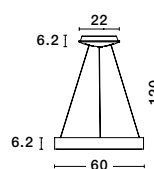

RANDO SMART - 9853044

CCT Dimmable - Wireless
Sandy Black Aluminium
& Acrylic
LED 50 Watt 230 Volt
2864Lm 3000K - 4000K IP20
D: 60 H: 120 cm