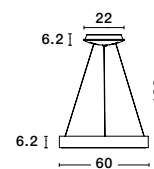

RANDO SMART - 9453043

CCT Dimmable - Wireless
Sandy White Aluminium
& Acrylic
LED 50 Watt 230 Volt
2864Lm 3000K - 4000K IP20
D: 60 H: 120 cm