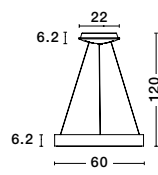

RANDO SMART - 9853044

CCT Dimmable - Wireless
Sandy Black Aluminium
& Acrylic
LED 50 Watt 230 Volt
2864Lm 3000K - 4000K IP20
D: 60 H: 120 cm