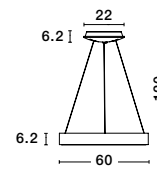

RANDO SMART - 9453043

CCT Dimmable - Wireless
Sandy White Aluminium
& Acrylic
LED 50 Watt 230 Volt
2864Lm 3000K - 4000K IP20
D: 60 H: 120 cm