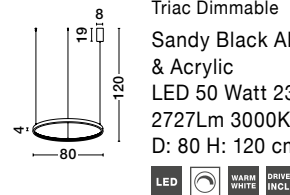

**PRESTON - 9865140**  
Triac Dimmable

Sandy Black Aluminium  
& Acrylic  
LED 30 Watt 230 Volt  
1828Lm 3000K IP20  
D: 40 H: 120 cm

**PRESTON - 9865180**  
Triac Dimmable

Sandy Black Aluminium  
& Acrylic  
LED 50 Watt 230 Volt  
2727Lm 3000K IP20  
D: 80 H: 120 cm

**PRESTON - 9865160**  
Triac Dimmable

Sandy Black Aluminium  
& Acrylic  
LED 35 Watt 230 Volt  
2264Lm 3000K IP20  
D: 60 H: 120 cm

**PRESTON - 9865110**  
Triac Dimmable

Sandy Black Aluminium  
& Acrylic  
LED 60 Watt 230 Volt  
4030Lm 3000K IP20  
D: 110 H: 120 cm