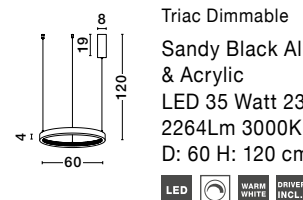

**PRESTON - 9865140**  
Triac Dimmable

Sandy Black Aluminium  
& Acrylic  
LED 30 Watt 230 Volt  
1828Lm 3000K IP20  
D: 40 H: 120 cm

**PRESTON - 9865180**  
Triac Dimmable

Sandy Black Aluminium  
& Acrylic  
LED 50 Watt 230 Volt  
2727Lm 3000K IP20  
D: 80 H: 120 cm

**PRESTON - 9865160**  
Triac Dimmable

Sandy Black Aluminium  
& Acrylic  
LED 35 Watt 230 Volt  
2264Lm 3000K IP20  
D: 60 H: 120 cm

**PRESTON - 9865110**  
Triac Dimmable

Sandy Black Aluminium  
& Acrylic  
LED 60 Watt 230 Volt  
4030Lm 3000K IP20  
D: 110 H: 120 cm