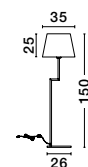

S 99191521

SAVONA - 9919152

White Fabric Shade
 Sandy Black Aluminium
 LED E27 1x12 Watt 230 Volt
 IP20 Bulb Excluded
 Cable Length: 154 cm
 D: 16 W: 11 H: 18 H2: 50 cm

S 99191531

SAVONA - 9919153

White Fabric Shade
 Sandy Black Aluminium
 LED E27 1x12 Watt 230 Volt
 IP20 Bulb Excluded
 Cable Length: 174 cm
 D: 35 W: 18 H: 25 H2: 150 cm