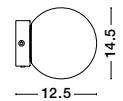

GL 99195321

Adjustable

**JOLINE - 9919530**

Sandy Black Metal & Aluminium  
White Opal Glass  
Switch On/Off  
LED G9 1x5 Watt 450 Lm  
Samsung 1x3 Watt 200Lm  
230 Volt 3200K IP20  
L: 14 W: 10 H: 26 cm

GL 99195322

**JOLINE - 9919601**

Sandy Black Metal & Aluminium  
White Opal Glass  
Switch On/Off  
LED 1x6 Watt 240 Volt  
445Lm 3200K IP20  
D: 12.5. W: 12.5 H: 14.5 cm

GL 99195321

Adjustable

**JOLINE - 9919532**

Sandy Black Metal & Aluminium  
White Opal Glass  
Switch On/Off  
LED 6 Watt 450Lm  
Samsung 1x3 Watt 200Lm  
230 Volt 3200K IP20  
Cable Length: 170 cm  
L: 26.5 W: 16.5 H: 150 cm