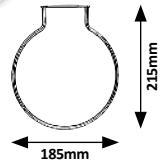

ROLLY

9921

9923

ROLLY PULL

1421

BOTTOM

1301

9921 (P)

E27 / 1x max. 60W
IP20
white

9923 (P)

E27 / 1x max. 60W
IP20
bronze

1421 (P)

white

1301 (M)

E27 / 1x max. 60W
IP20
chrome