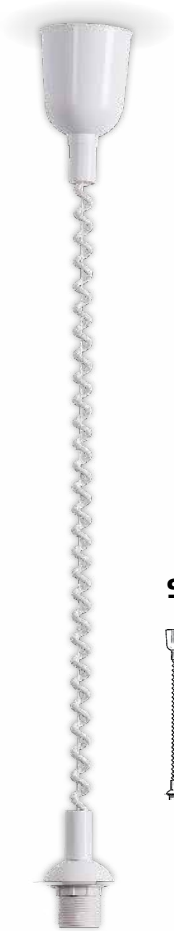

ROLLY

9921

9923

ROLLY PULL

1421

BOTTOM

1301

9921 (P)

E27 / 1x max. 60W
IP20
white

9923 (P)

E27 / 1x max. 60W
IP20
bronze

1421 (P)

white

1301 (M)

E27 / 1x max. 60W
IP20
chrome