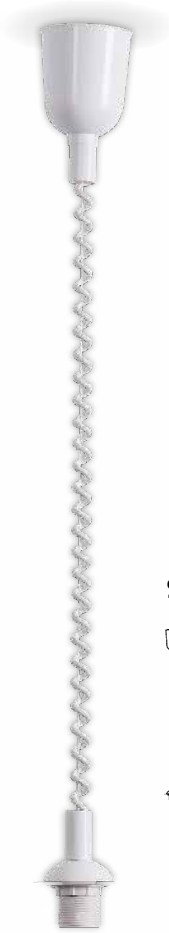

# ROLLY

9921

9923

# ROLLY PULL

1421

# BOTTOM

1301

9921

(P)

☒ E27 / 1x max. 60W  
IP20  
white

5 998250 399218

9923

(P)