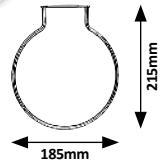

ROLLY

9921

9923

ROLLY PULL

1421

BOTTOM

1301

9921

(P)

☒ E27 / 1x max. 60W
IP20
white

5 998250 399218

9923

(P)

☒ E27 / 1x max. 60W
IP20
bronze

5 998250 399232

1421

(P)

white

5 998250 314211

1301

(M)

☒ E27 / 1x max. 60W
IP20
chrome

5 998250 313016