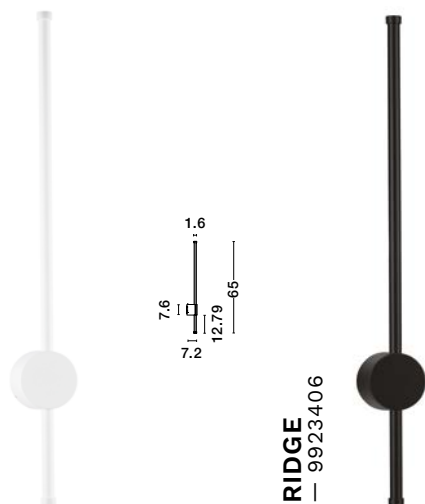

RIDGE

— 9923405

Sandy White
Aluminium
LED · 12 Watt
220-240 Volt
1120Lm · 3000K
IP65

—
D: 7.6
H: 65 cm

RIDGE
— 9923405

RIDGE
— 9923406

RIDGE

— 9923406

Sandy Black
Aluminium
LED · 12 Watt
220-240 Volt
1073Lm · 3000K
IP65

—
D: 7.6
H: 65 cm

RIDGE
— 9923407

RIDGE
— 9923408

RIDGE

— 9923407

Sandy White
Aluminium
LED · 19 Watt
220-240 Volt
1668Lm · 3000K
IP65

—
D: 7.6
H: 97 cm

RIDGE

— 9923408

Sandy Black
Aluminium
LED · 19 Watt
220-240 Volt
1636Lm · 3000K
IP65

—
D: 7.6
H: 97 cm