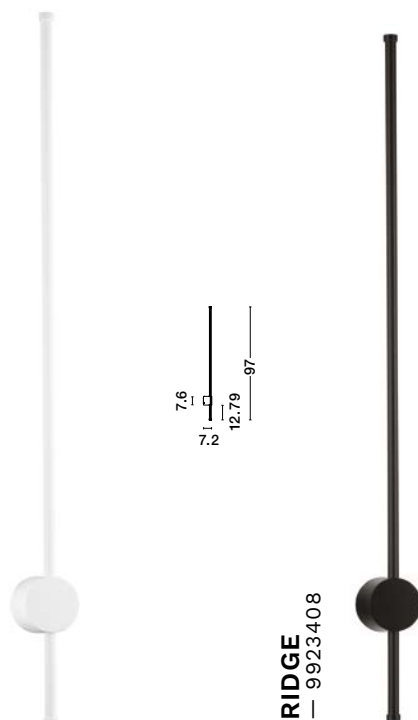

RIDGE

— 9923405

Sandy White
Aluminium
LED · 12 Watt
220-240 Volt
1120Lm · 3000K
IP65

—
D: 7.6
H: 65 cm

RIDGE
— 9923405

RIDGE
— 9923406

RIDGE

— 9923406

Sandy Black
Aluminium
LED · 12 Watt
220-240 Volt
1073Lm · 3000K
IP65

—
D: 7.6
H: 65 cm

RIDGE
— 9923407

RIDGE
— 9923408

RIDGE

— 9923407

Sandy White
Aluminium
LED · 19 Watt
220-240 Volt
1668Lm · 3000K
IP65

—
D: 7.6
H: 97 cm

RIDGE

— 9923408

Sandy Black
Aluminium
LED · 19 Watt
220-240 Volt
1636Lm · 3000K
IP65

—
D: 7.6
H: 97 cm