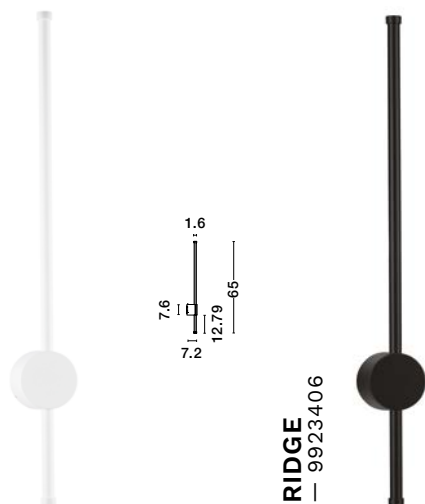

**RIDGE**

— 9923405

Sandy White  
Aluminium  
LED · 12 Watt  
220-240 Volt  
1120Lm · 3000K  
IP65

—  
D: 7.6  
H: 65 cm

**RIDGE**  
— 9923405

**RIDGE**  
— 9923406

**RIDGE**

— 9923406

Sandy Black  
Aluminium  
LED · 12 Watt  
220-240 Volt  
1073Lm · 3000K  
IP65

—  
D: 7.6  
H: 65 cm

**RIDGE**  
— 9923407

**RIDGE**  
— 9923408

**RIDGE**

— 9923407

Sandy White  
Aluminium  
LED · 19 Watt  
220-240 Volt  
1668Lm · 3000K  
IP65

—  
D: 7.6  
H: 97 cm

**RIDGE**

— 9923408

Sandy Black  
Aluminium  
LED · 19 Watt  
220-240 Volt  
1636Lm · 3000K  
IP65

—  
D: 7.6  
H: 97 cm