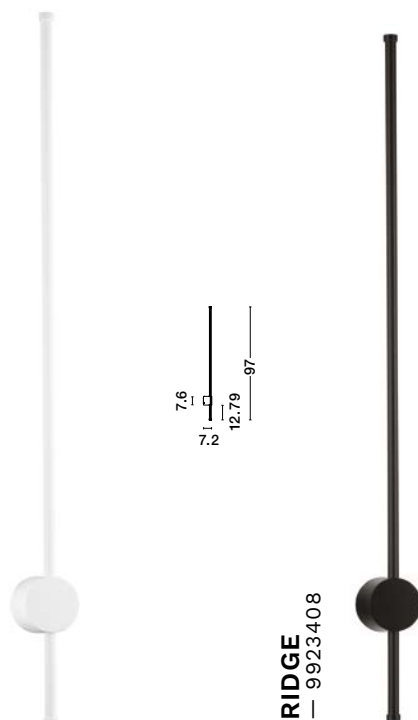

**RIDGE**

— 9923405

Sandy White  
Aluminium  
LED · 12 Watt  
220-240 Volt  
1120Lm · 3000K  
IP65

—  
D: 7.6  
H: 65 cm

**RIDGE**  
— 9923405

**RIDGE**  
— 9923406

**RIDGE**

— 9923406

Sandy Black  
Aluminium  
LED · 12 Watt  
220-240 Volt  
1073Lm · 3000K  
IP65

—  
D: 7.6  
H: 65 cm

**RIDGE**  
— 9923407

**RIDGE**  
— 9923408

**RIDGE**

— 9923407

Sandy White  
Aluminium  
LED · 19 Watt  
220-240 Volt  
1668Lm · 3000K  
IP65

—  
D: 7.6  
H: 97 cm

**RIDGE**

— 9923408

Sandy Black  
Aluminium  
LED · 19 Watt  
220-240 Volt  
1636Lm · 3000K  
IP65

—  
D: 7.6  
H: 97 cm