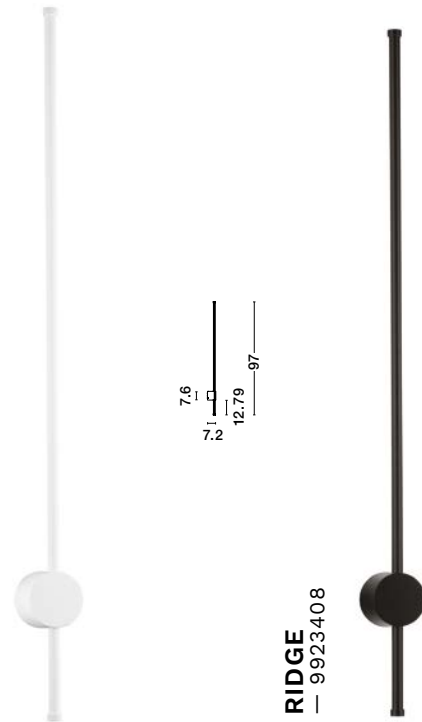

RIDGE

— 9923405

Sandy White
Aluminium
LED · 12 Watt
220-240 Volt
1120Lm · 3000K
IP65

—
D: 7.6
H: 65 cm

RIDGE
— 9923405

RIDGE
— 9923406

RIDGE

— 9923406

Sandy Black
Aluminium
LED · 12 Watt
220-240 Volt
1073Lm · 3000K
IP65

—
D: 7.6
H: 65 cm

RIDGE
— 9923407

RIDGE
— 9923408

RIDGE

— 9923407

Sandy White
Aluminium
LED · 19 Watt
220-240 Volt
1668Lm · 3000K
IP65

—
D: 7.6
H: 97 cm

RIDGE

— 9923408

Sandy Black
Aluminium
LED · 19 Watt
220-240 Volt
1636Lm · 3000K
IP65

—
D: 7.6
H: 97 cm