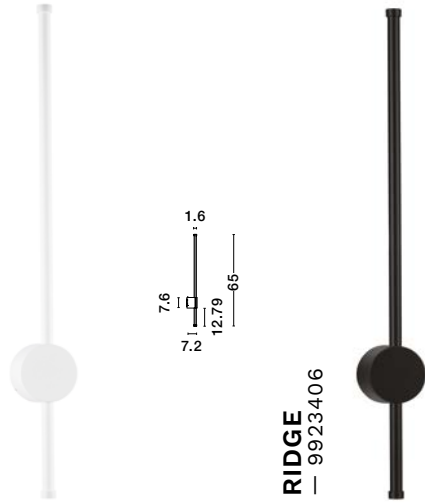

RIDGE

— 9923405

Sandy White
Aluminium
LED · 12 Watt
220-240 Volt
1120Lm · 3000K
IP65

—
D: 7.6
H: 65 cm

RIDGE
— 9923405

RIDGE
— 9923406

RIDGE

— 9923406

Sandy Black
Aluminium
LED · 12 Watt
220-240 Volt
1073Lm · 3000K
IP65

—
D: 7.6
H: 65 cm

RIDGE
— 9923407

RIDGE
— 9923408

RIDGE

— 9923407

Sandy White
Aluminium
LED · 19 Watt
220-240 Volt
1668Lm · 3000K
IP65

—
D: 7.6
H: 97 cm

RIDGE

— 9923408

Sandy Black
Aluminium
LED · 19 Watt
220-240 Volt
1636Lm · 3000K
IP65

—
D: 7.6
H: 97 cm