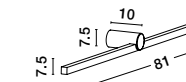

BREGGO
— 9923421