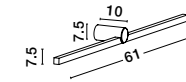

BREGGO
— 9923419