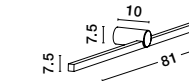

BREGGO
— 9923421