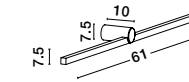

BREGGO
— 9923419