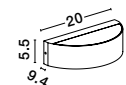

NECTAR
— 9030576