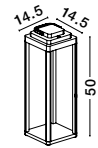

L: 14.5 W: 14.5 H: 50 cm

**FIGI - 9922350**

Dimmable

Anthracite Die-Casting Aluminium

LED 2 Watt 207Lm

3000K DC 5 Volt

Beam Angle 108° IP65

Touch Lamp / Battery / USB Wire

L: 14.5 W: 14.5 H: 35 cm

IP54

**MOCHA - 9492700**

Anthracite Die-Casting Aluminium & Clear Glass

LED 2 Watt 191Lm

3000K DC 5 Volt

Beam Angle 96° IP54

D: 15 W: 15 H: 35 cm

3.7 Volt 3000K IP54

D: 10.2 W: 10.2 H: 15 cm

IP54