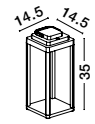

L: 14.5 W: 14.5 H: 50 cm

**FIGI - 9922350**

Dimmable

Anthracite Die-Casting Aluminium

LED 2 Watt 207Lm

3000K DC 5 Volt

Beam Angle 108° IP65

Touch Lamp / Battery / USB Wire

L: 14.5 W: 14.5 H: 35 cm

IP54

**MOCHA - 9492700**

Anthracite Die-Casting Aluminium & Clear Glass

LED 2 Watt 191Lm

3000K DC 5 Volt

Beam Angle 96° IP54

D: 15 W: 15 H: 35 cm

3.7 Volt 3000K IP54

D: 10.2 W: 10.2 H: 15 cm

IP54