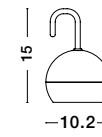

L: 14.5 W: 14.5 H: 35 cm

IP54

**MOCHA - 9492700**

Anthracite Die-Casting Aluminium & Clear Glass

LED 2 Watt 191Lm

3000K DC 5 Volt

Beam Angle 96° IP54

D: 15 W: 15 H: 35 cm

3.7 Volt 3000K IP54

D: 10.2 W: 10.2 H: 15 cm

IP54