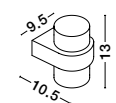

IP65

DARF - 9925666
 Sandy Black Aluminium
 ABS Diffuser
 LED 2x5 Watt 840Lm
 3000K 100-240 Volt 50Hz
 Beam Angle 115° IP65
 Light Up & Down
 D: 9.5 W: 10.5 H: 13 cm

DARF - 9925665
 Sandy Black Aluminium
 ABS Diffuser
 LED 5 Watt 420Lm
 3000K 100-240 Volt 50Hz
 Beam Angle 104° IP65
 Light Down
 D: 9.5 W: 10.5 H: 8.5 cm