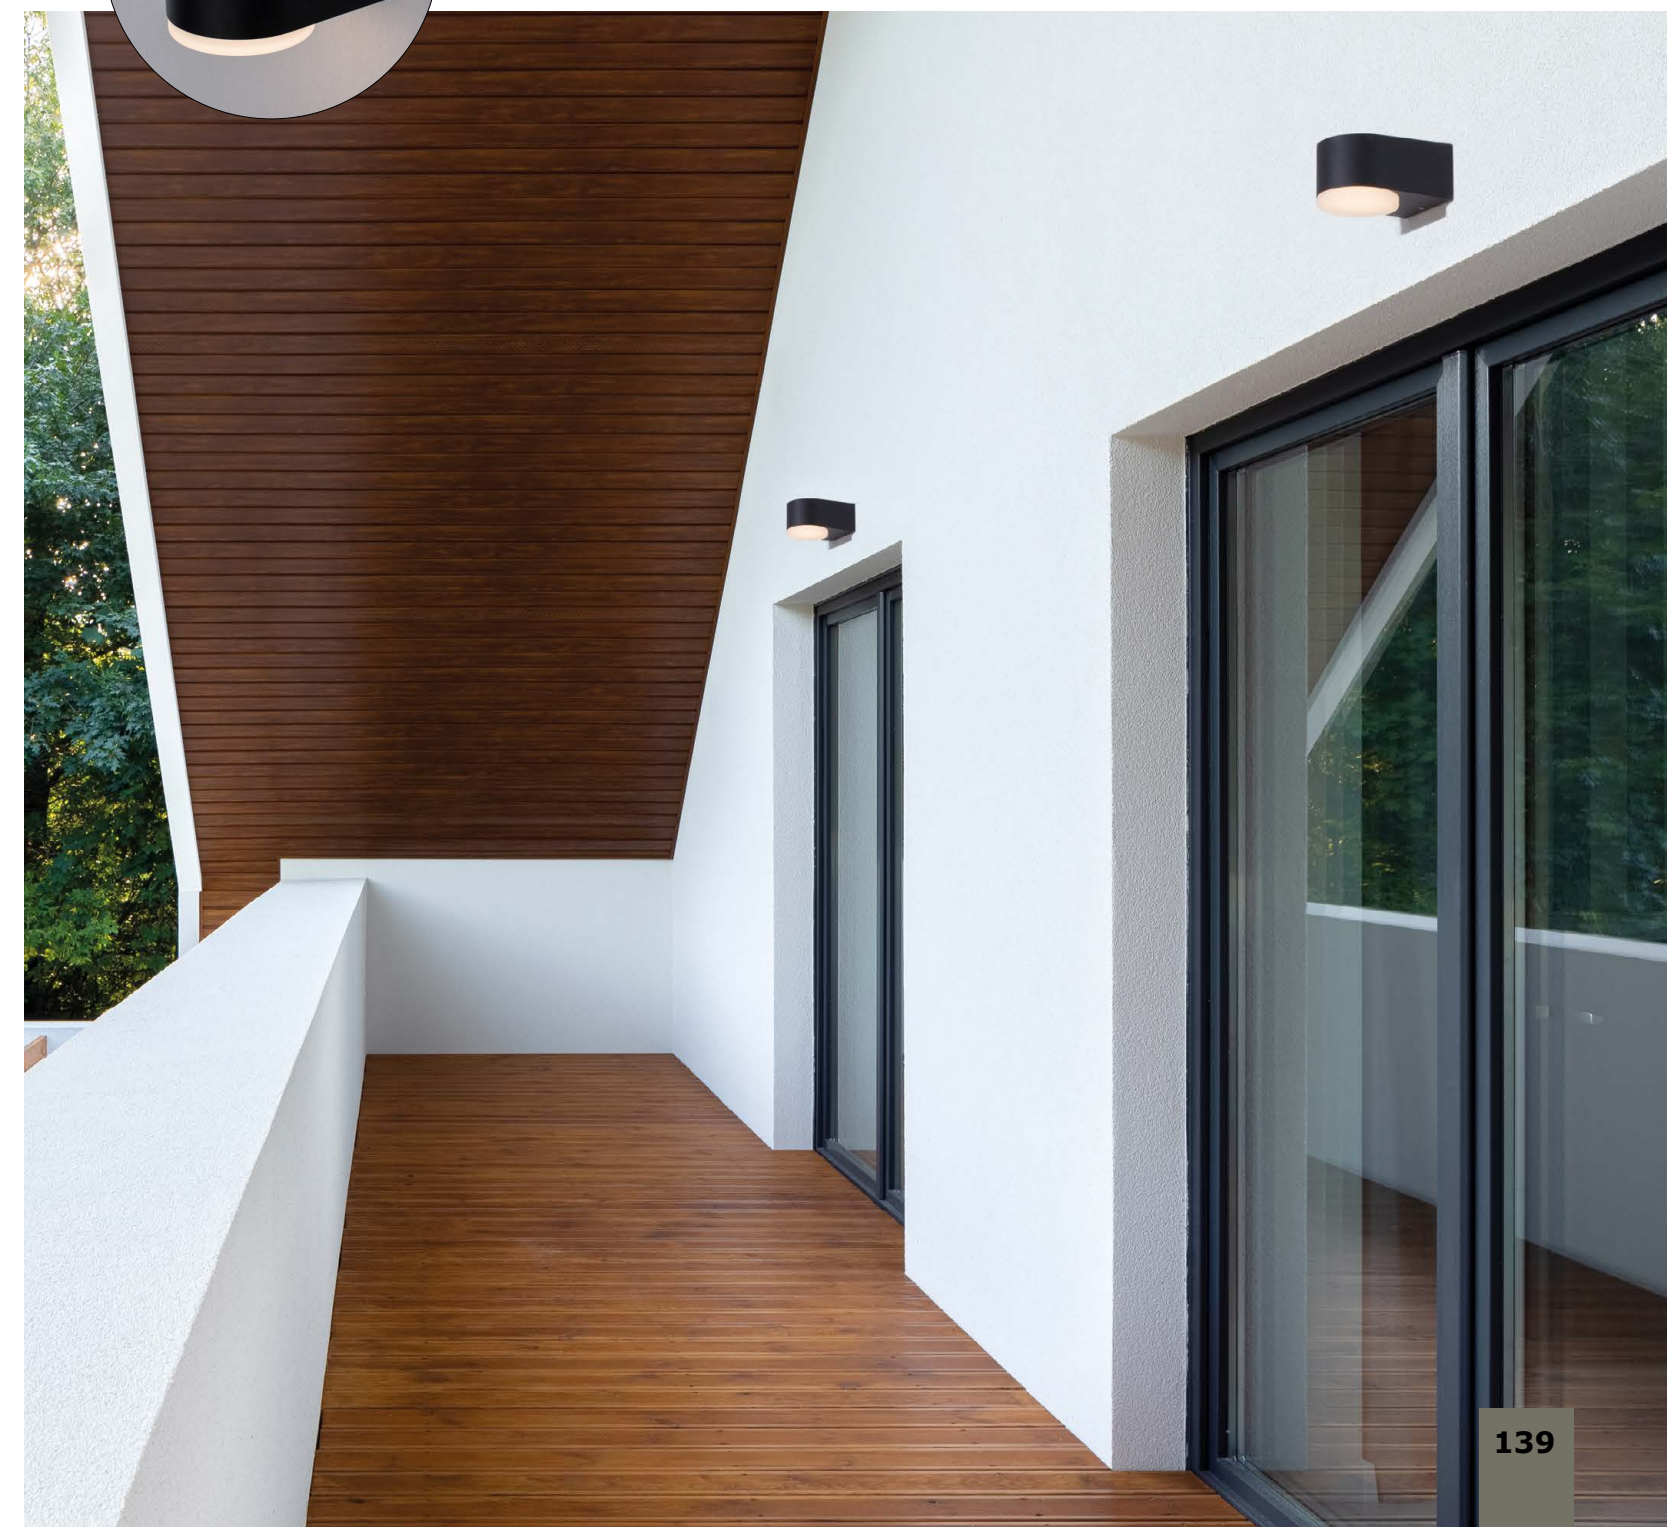

IP65

DARF - 9925666
 Sandy Black Aluminium
 ABS Diffuser
 LED 2x5 Watt 840Lm
 3000K 100-240 Volt 50Hz
 Beam Angle 115° IP65
 Light Up & Down
 D: 9.5 W: 10.5 H: 13 cm

DARF - 9925665
 Sandy Black Aluminium
 ABS Diffuser
 LED 5 Watt 420Lm
 3000K 100-240 Volt 50Hz
 Beam Angle 104° IP65
 Light Down
 D: 9.5 W: 10.5 H: 8.5 cm