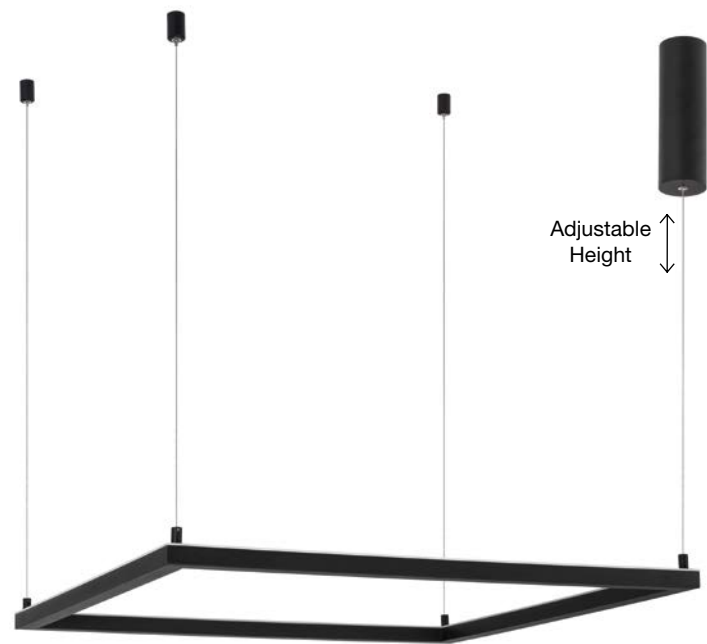

ETERNA - 9990736

Triac Dimmable
Sandy Black Aluminium
& Acrylic
LED 30 Watt 230 Volt
2188Lm 3000K IP20
L: 50 H: 120 cm

ETERNA - 9990734

Triac Dimmable
Sandy Black Aluminium
& Acrylic
LED 40 Watt 230 Volt
3000Lm 3000K IP20
L: 75 H: 120 cm

ETERNA - 9990732

Triac Dimmable
Sandy Black Aluminium
& Acrylic
LED 50 Watt 230 Volt
3818Lm 3000K IP20
L: 100 H: 120 cm