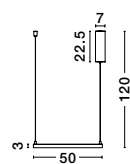

ETERNA - 9990736

Triac Dimmable
Sandy Black Aluminium
& Acrylic
LED 30 Watt 230 Volt
2188Lm 3000K IP20
L: 50 H: 120 cm

ETERNA - 9990734

Triac Dimmable
Sandy Black Aluminium
& Acrylic
LED 40 Watt 230 Volt
3000Lm 3000K IP20
L: 75 H: 120 cm

ETERNA - 9990732

Triac Dimmable
Sandy Black Aluminium
& Acrylic
LED 50 Watt 230 Volt
3818Lm 3000K IP20
L: 100 H: 120 cm