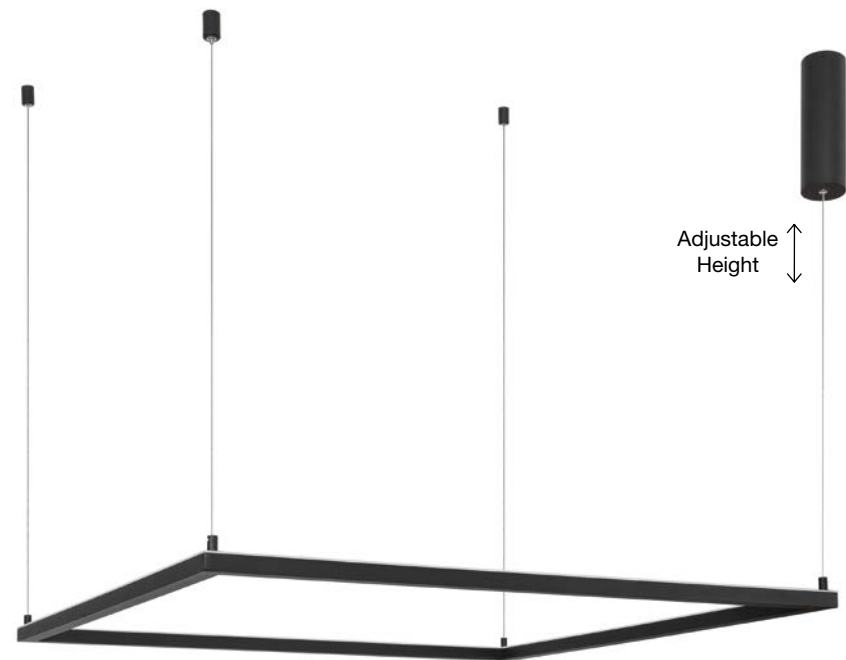

ETERNA - 9990736

Triac Dimmable
Sandy Black Aluminium
& Acrylic
LED 30 Watt 230 Volt
2188Lm 3000K IP20
L: 50 H: 120 cm

ETERNA - 9990734

Triac Dimmable
Sandy Black Aluminium
& Acrylic
LED 40 Watt 230 Volt
3000Lm 3000K IP20
L: 75 H: 120 cm

ETERNA - 9990732

Triac Dimmable
Sandy Black Aluminium
& Acrylic
LED 50 Watt 230 Volt
3818Lm 3000K IP20
L: 100 H: 120 cm