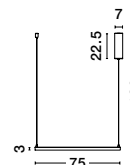

ETERNA - 9990736

Triac Dimmable
Sandy Black Aluminium
& Acrylic
LED 30 Watt 230 Volt
2188Lm 3000K IP20
L: 50 H: 120 cm

ETERNA - 9990734

Triac Dimmable
Sandy Black Aluminium
& Acrylic
LED 40 Watt 230 Volt
3000Lm 3000K IP20
L: 75 H: 120 cm

ETERNA - 9990732

Triac Dimmable
Sandy Black Aluminium
& Acrylic
LED 50 Watt 230 Volt
3818Lm 3000K IP20
L: 100 H: 120 cm