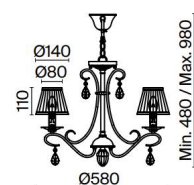

1

2

3

1 **ARM172-05-G**

5 x E14 40 W  
IP 20

2 **ARM172-02-G**

2 x E14 40 W  
IP 20

3 **ARM172-01-G**