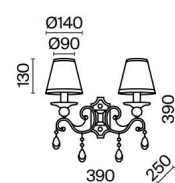

Grace

4 □

5 □

6 □

7 □

4 □ **ARM247-01-G**

⊙ 1 × E14 40 W
IP 20

5 □ **ARM247-02-G**

⊙ 2 × E14 40 W
IP 20

6 □ **ARM247-00-G**

⊙ 1 × E14 40 W
IP 20

7 □ **ARM247-11-G**

⊙ 1 × E14 40 W
IP 20

ARM247-11-G