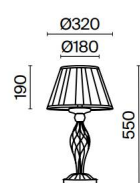

6 □ **ARM247-00-G**

⊙ 1 × E14 40 W
IP 20