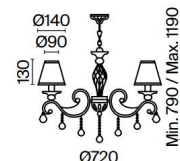

# Grace

W  
G

BS

IP20

**EN** Metal fittings, shades – brass, white with gold. Models with open light sources and with lampshades. Organza lampshades, shades – beige, white. Spiral decorative elements of the central axis. Crystal pendants. Height of the chandeliers is adjustable.

**IT** Armatura in metallo, tonalità – ottone, bianco con oro. Modelli con sorgenti luminose aperte e con paralumi. Paralumi in organza, tonalità - beige, bianco. Decoro a spirale dell'asse centrale. Pendenti in cristallo. L'altezza dei lampadari è regolabile.

1

2

3

1 **ARM247-10-G**

10 × E14 40W  
IP 20

2 **ARM247-08-G**

8 × E14 40W  
IP 20

3 **ARM247-06-G**