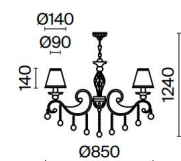

# Grace

W  
G

BS

IP20

**EN** Metal fittings, shades – brass, white with gold. Models with open light sources and with lampshades. Organza lampshades, shades – beige, white. Spiral decorative elements of the central axis. Crystal pendants. Height of the chandeliers is adjustable.

**IT** Armatura in metallo, tonalità – ottone, bianco con oro. Modelli con sorgenti luminose aperte e con paralumi. Paralumi in organza, tonalità - beige, bianco. Decoro a spirale dell'asse centrale. Pendenti in cristallo. L'altezza dei lampadari è regolabile.

1

2

3

1 **ARM247-10-G**

10 × E14 40W  
IP 20

2 **ARM247-08-G**

8 × E14 40W  
IP 20

3 **ARM247-06-G**