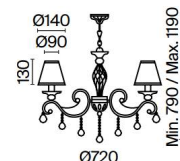

Grace

W
G

BS

IP20

EN Metal fittings, shades – brass, white with gold. Models with open light sources and with lampshades. Organza lampshades, shades – beige, white. Spiral decorative elements of the central axis. Crystal pendants. Height of the chandeliers is adjustable.

IT Armatura in metallo, tonalità – ottone, bianco con oro. Modelli con sorgenti luminose aperte e con paralumi. Paralumi in organza, tonalità - beige, bianco. Decoro a spirale dell'asse centrale. Pendenti in cristallo. L'altezza dei lampadari è regolabile.

1 □

2 □

3 □

1 □ **ARM247-10-G**

⊙ 10 × E14 40W
IP 20

2 □ **ARM247-08-G**

⊙ 8 × E14 40W
IP 20

3 □ **ARM247-06-G**