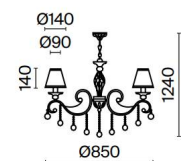

Grace

W
G

BS

IP20

EN Metal fittings, shades – brass, white with gold. Models with open light sources and with lampshades. Organza lampshades, shades – beige, white. Spiral decorative elements of the central axis. Crystal pendants. Height of the chandeliers is adjustable.

IT Armatura in metallo, tonalità – ottone, bianco con oro. Modelli con sorgenti luminose aperte e con paralumi. Paralumi in organza, tonalità - beige, bianco. Decoro a spirale dell'asse centrale. Pendenti in cristallo. L'altezza dei lampadari è regolabile.

1 □

2 □

3 □

1 □ **ARM247-10-G**

⊙ 10 × E14 40W
IP 20

2 □ **ARM247-08-G**

⊙ 8 × E14 40W
IP 20

3 □ **ARM247-06-G**