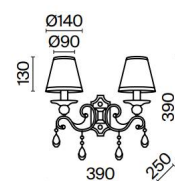

5 □ **ARM247-02-G**

2 × E14 40 W
IP 20