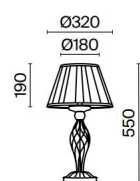

6 □ **ARM247-00-G**

1 × E14 40 W
IP 20